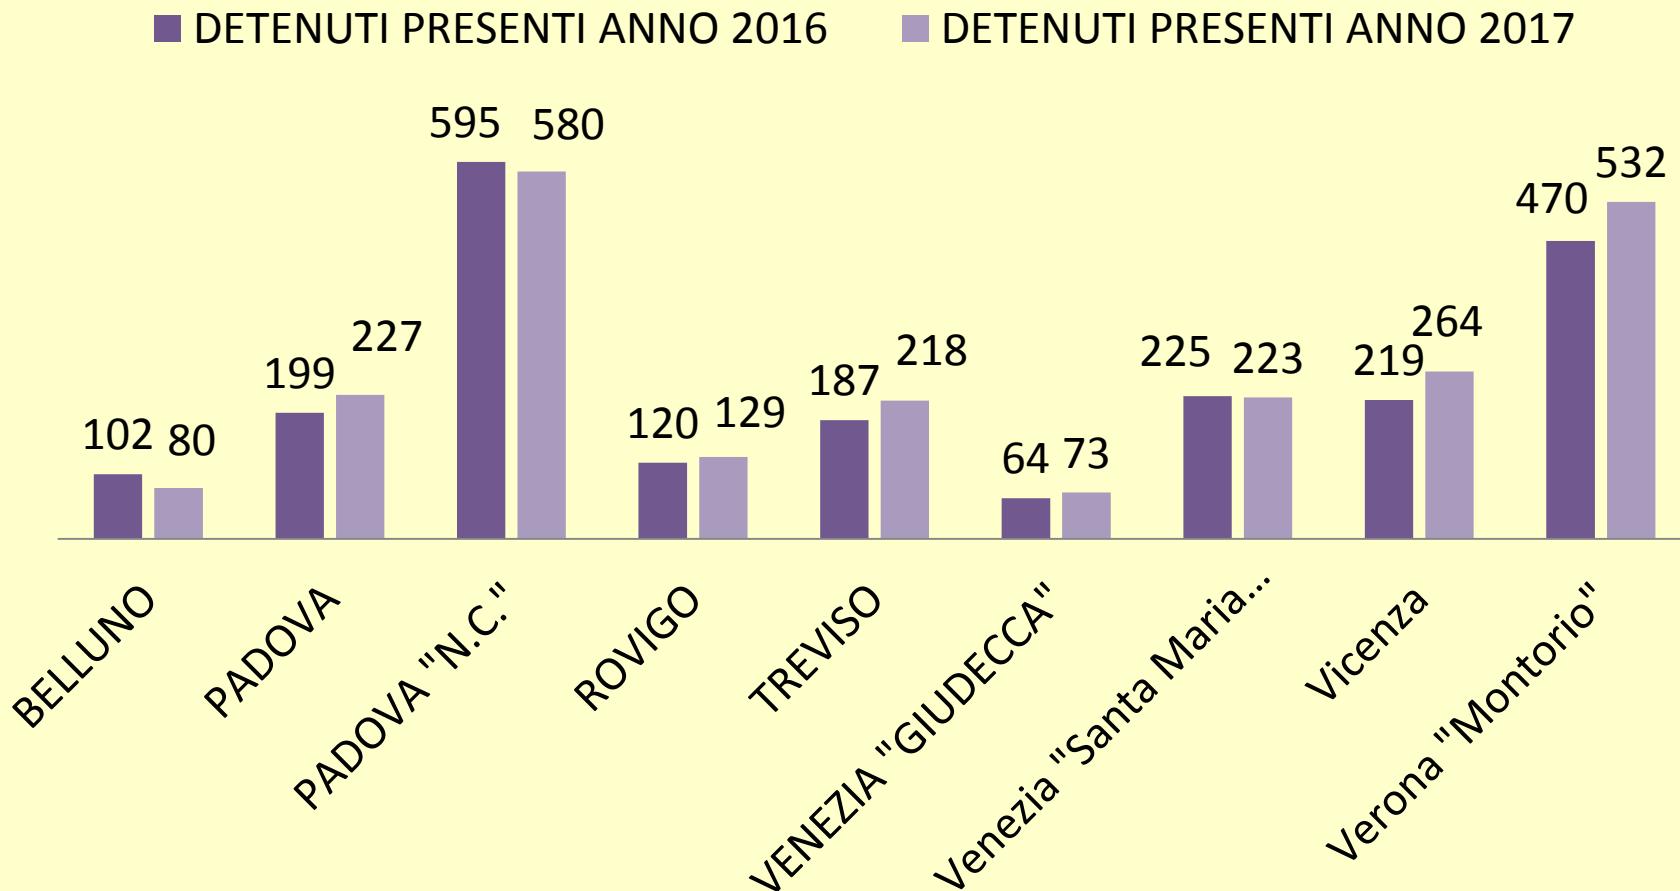

Si riporta la tabella relativa agli anni 2016 – 2017 il confronto con l'anno in corso verrà elaborato a fine anno 2018

Fonte: Dipartimento dell'amministrazione penitenziaria - Ufficio per lo sviluppo e la gestione del sistema informativo automatizzato - sezione statistica

CAPIENZA REGOLEMENTARE NEGLI ISTITUTI PENITENZIARI DEL VENETO

CONFRONTO ANNO 2016-2017

Si riporta la tabella relativa agli anni 2016 – 2017 il confronto con l'anno in corso verrà elaborato a fine anno 2018

Fonte: Dipartimento dell'amministrazione penitenziaria - Ufficio per lo sviluppo e la gestione del sistema informativo automatizzato - sezione statistica

Detenuti presenti negli istituti penitenziari del Veneto confronto anno 2016-2017

DETENUTI PRESENTI PER CLASSI D'ETA'

VENETO

Situazione al 30 giugno 2018

Regione di detenzione	da 18 a 20 anni	da 21 a 24 anni	da 25 a 29 anni	da 30 a 34 anni	da 35 a 39 anni	da 40 a 44 anni	da 45 a 49 anni	da 50 a 59 anni	da 60 anni e oltre	non rilevato	TOTALE
Veneto	35	155	344	371	338	306	253	347	170		2319