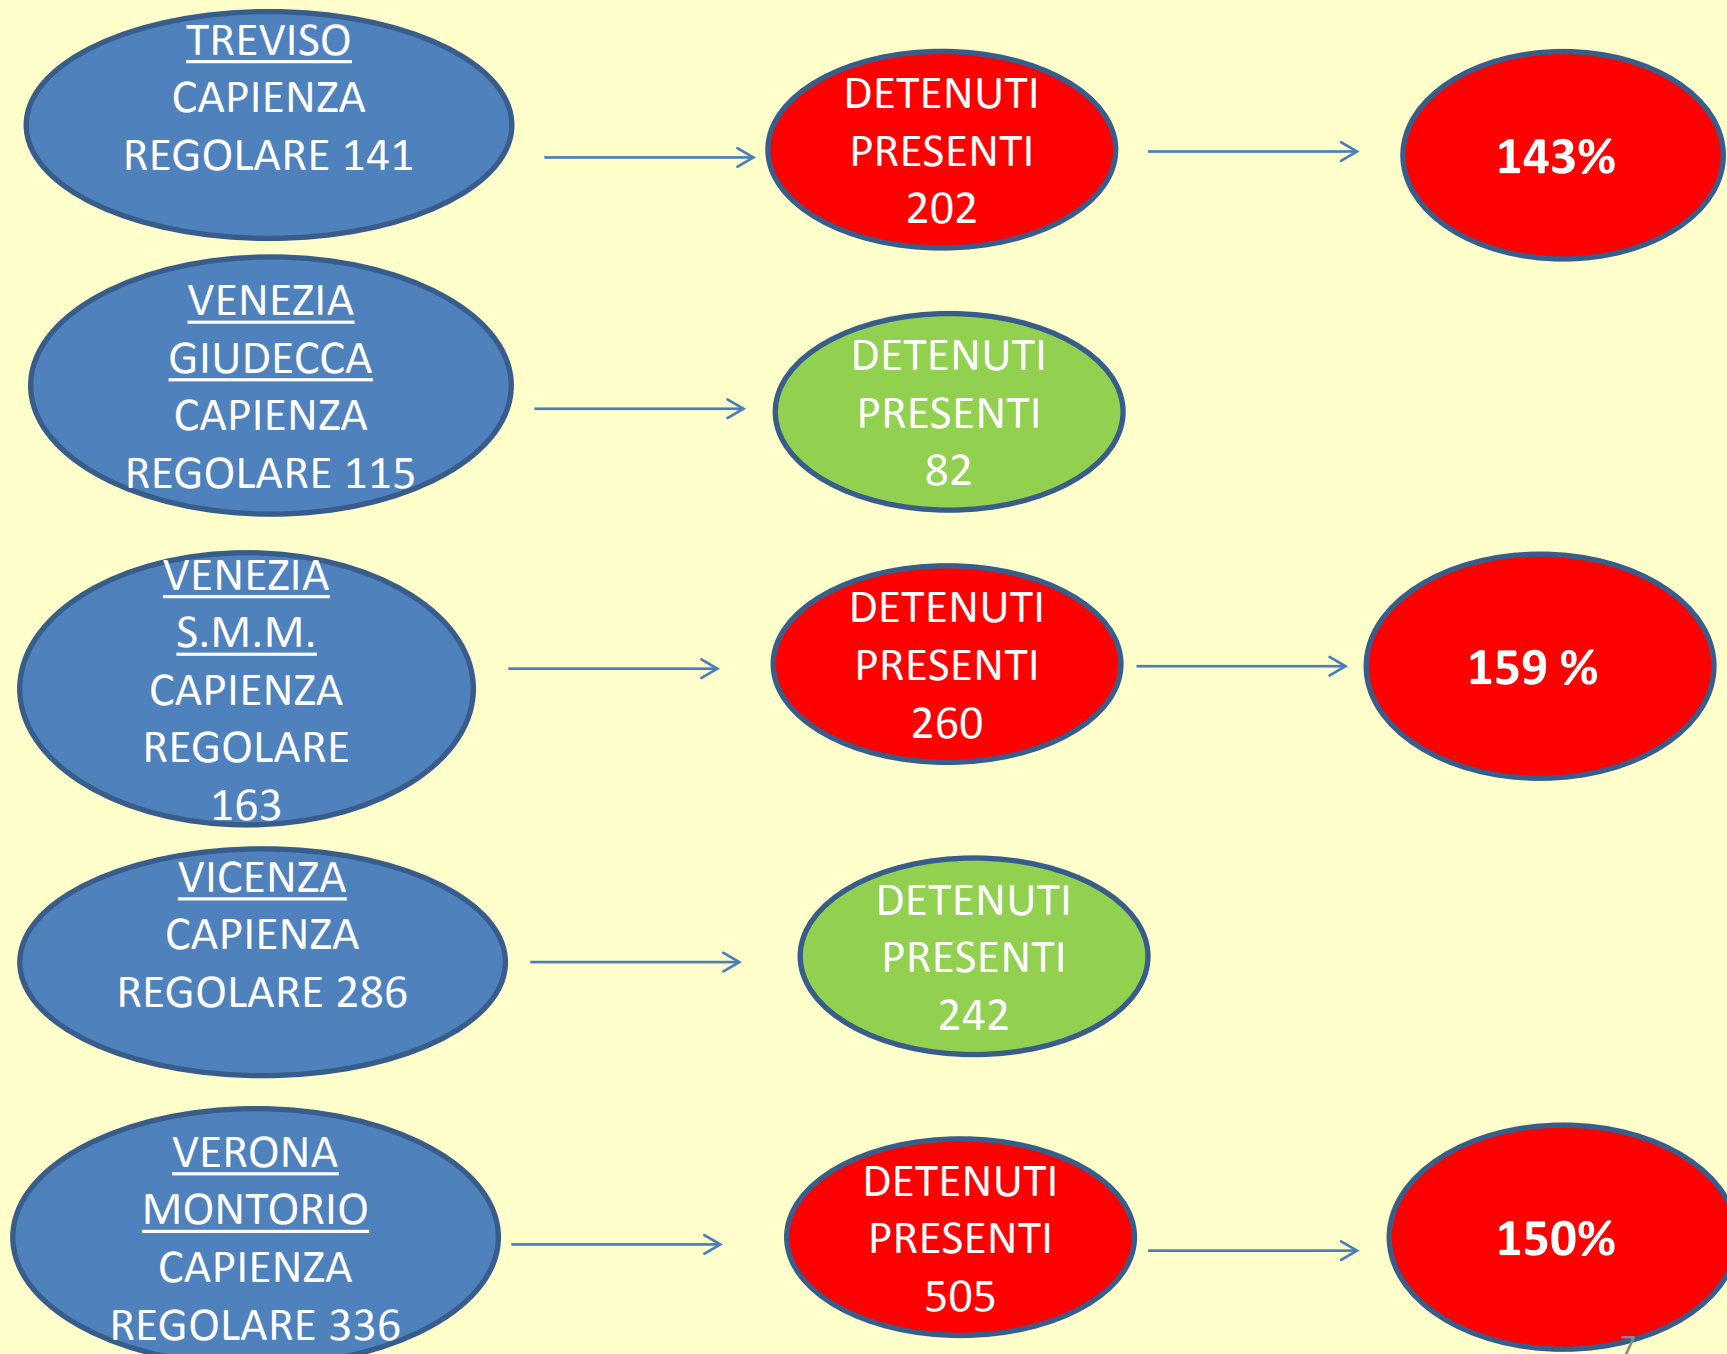

I DETENUTI AL 30/06/2018

NEL VENETO SONO IN TOTALE*

2.319

```
graph TD; A[2.319] --> B[DI CUI DONNE 139 (5,99%)]; A --> C[DI CUI STRANIERI 1.276 (55,02%)];
```

DI CUI DONNE 139
(5,99%)

DI CUI STRANIERI 1.276
(55,02%)

* Nella presente elaborazione non sono ricompresi i ragazzi ristretti presso l'Istituto Penale Minorenni di Treviso

Detenuti presenti e capienza regolamentare degli istituti penitenziari

Situazione al 30 giugno 2018 VENETO

ISTITUTO	TIPO ISTITUTO	CAPIENZA REGOLAMENTARE	Detenuti presenti		Di cui stranieri
			Totale	Donne	
BELLUNO	CC	90	100		57
PADOVA	CC	171	209		141
PADOVA N.C.	CR	438	581		254
ROVIGO	CC	207	138		94
TREVISO	CC	141	202		106
VENEZIA "GIUDECCA"	CRF	115	82	82	44
VENEZIA "SANTA MARIA MAGGIORE"	CC	163	260		154
VICENZA	CC	286	242		127
VERONA "MONTORIO"	CC	336	505	57	299
TOTALE VENETO		1.947	2.319	139	1.276

Detenuti presenti, capienza regolamentare e tasso di sovraffollamento degli istituti penitenziari

Situazione al 30 giugno 2018 VENETO

Detenuti presenti e capienza regolamentare degli istituti penitenziari