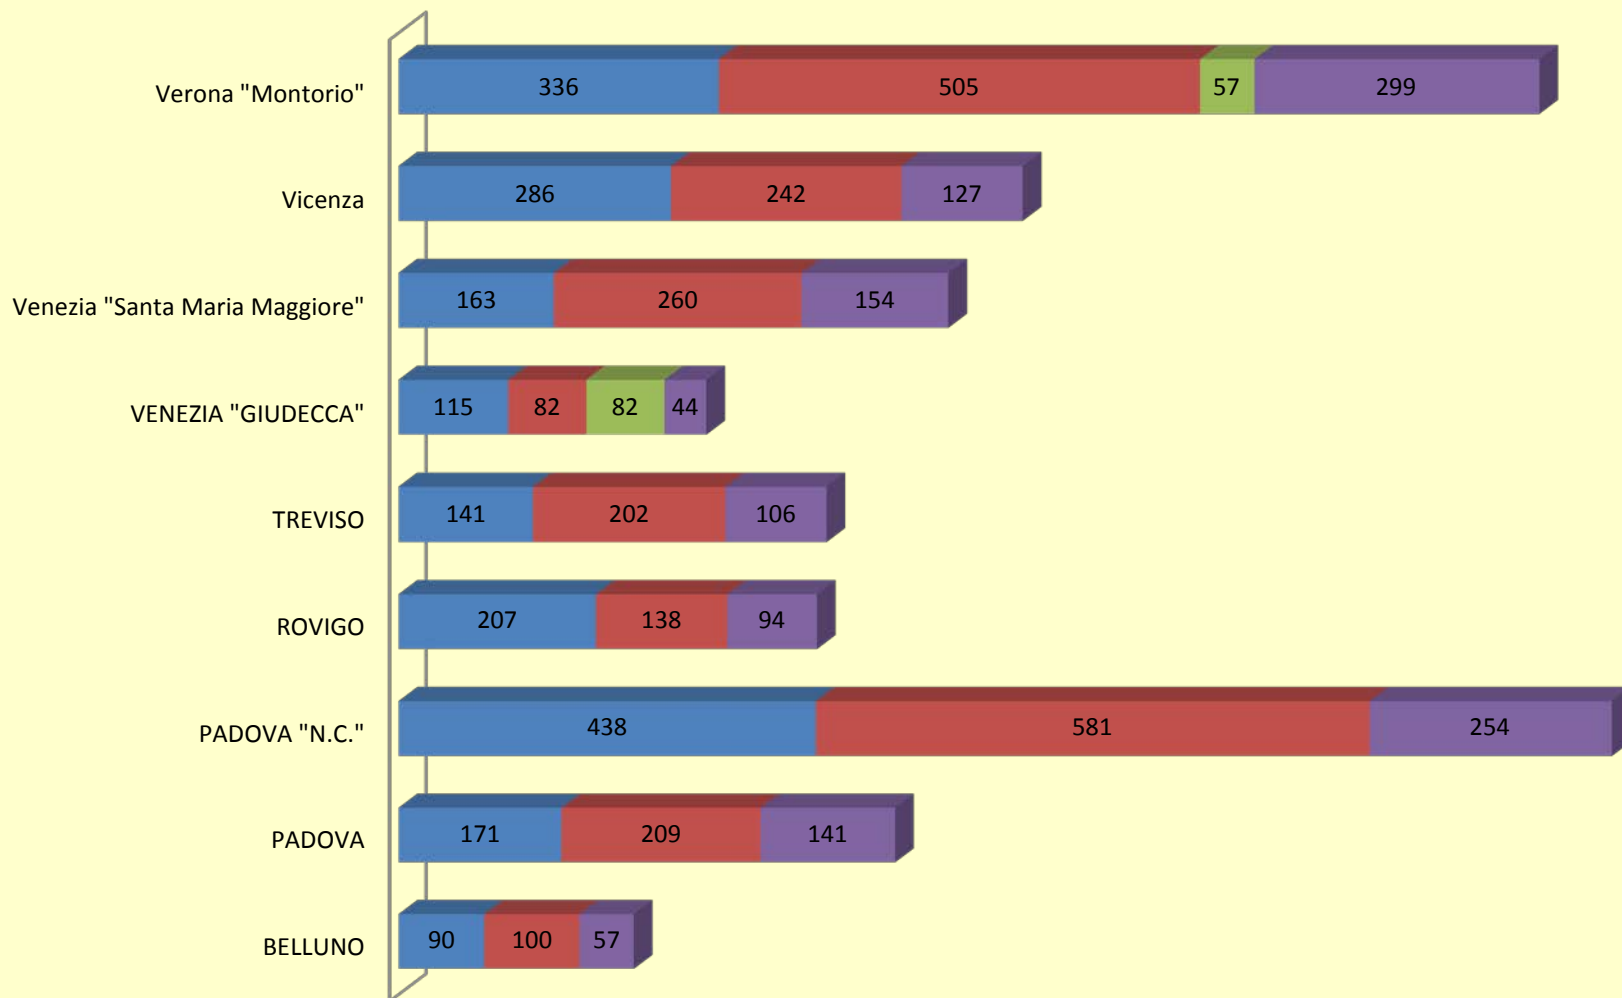

ISTITUTO	TIPO ISTITUTO	CAPIENZA REGOLAMENTARE	Detenuti presenti		Di cui stranieri
			Totale	Donne	
BELLUNO	CC	90	100		57
PADOVA	CC	171	209		141
PADOVA N.C.	CR	438	581		254
ROVIGO	CC	207	138		94
TREVISO	CC	141	202		106
VENEZIA "GIUDECCA"	CRF	115	82	82	44
VENEZIA "SANTA MARIA MAGGIORE"	CC	163	260		154
VICENZA	CC	286	242		127
VERONA "MONTORIO"	CC	336	505	57	299
TOTALE VENETO		1.947	2.319	139	1.276

Detenuti presenti, capienza regolamentare e tasso di sovraffollamento degli istituti penitenziari

Situazione al 30 giugno 2018 VENETO

Detenuti presenti e capienza regolamentare degli istituti penitenziari

Situazione al 30 giugno 2018 VENETO - GRAFICO

DETENUTI PRESENTI E CAPIENZA REGOLAMENTARE IST. PENIT. VENETO

30/06/2018

■ CAPIENZA REGOLAMENTARE ■ DETENUTI PRESENTI AL 30/06/2018 ■ DI CUI DONNE ■ DI CUI STRANIERI

CONFRONTO ANNO 2016-2017 DETENUTI PRESENTI E CAPIENZA REGOLAMENTARE DEGLI ISTITUTI PENITENZIARI

ISTITUTO	CAPIENZA REGOLAMENTARE ANNO 2016	CAPIENZA REGOLAMENTARE ANNO 2017	DETENUTI PRESENTI ANNO 2016	DETENUTI PRESENTI ANNO 2017
BELLUNO	89	90	102	80
PADOVA	173	171	199	227
PADOVA "N.C."	438	438	595	580
ROVIGO	213	207	120	129
TREVISO	143	141	187	218
VENEZIA "GIUDECCA"	122	115	64	73
Venezia "Santa Maria Maggiore"	163	163	225	223
Vicenza	286	286	219	264
Verona "Montorio"	336	336	470	532