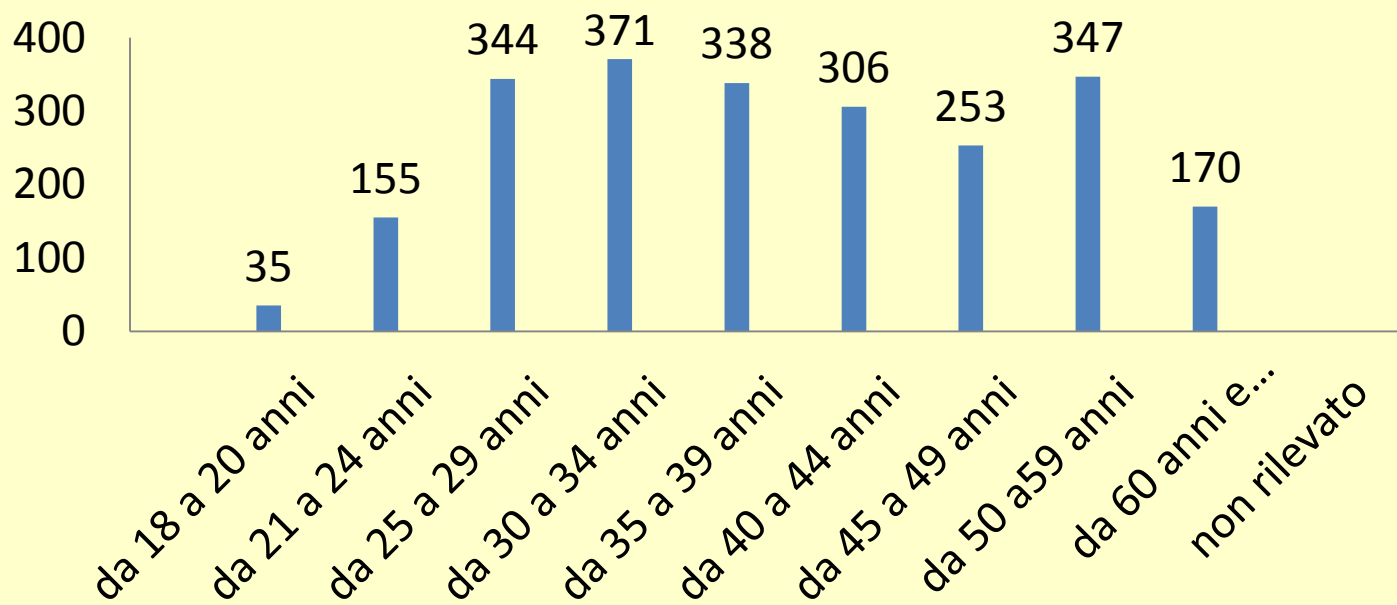

Si riporta la tabella relativa agli anni 2016 – 2017 il confronto con l'anno in corso verrà elaborato a fine anno 2018

Fonte: Dipartimento dell'amministrazione penitenziaria - Ufficio per lo sviluppo e la gestione del sistema informativo automatizzato - sezione statistica

DETENUTI PRESENTI PER CLASSI D'ETA'

VENETO

Situazione al 30 giugno 2018

Regione di detenzione	da 18 a 20 anni	da 21 a 24 anni	da 25 a 29 anni	da 30 a 34 anni	da 35 a 39 anni	da 40 a 44 anni	da 45 a 49 anni	da 50 a 59 anni	da 60 anni e oltre	non rilevato	TOTALE
Veneto	35	155	344	371	338	306	253	347	170		2319

DETENUTI PRESENTI PER CLASSE D'ETA'

REGIONE VENETO – STORICO

VENETO	da 18 a 20 anni	da 21 a 24 anni	da 25 a 29 anni	da 30 a 34 anni	da 35 a 39 anni	da 40 a 44 anni	da 45 a 49 anni	da 50 a 59 anni	da 60 e oltre
ANNO 2013	43	246	445	501	453	414	329	286	152
ANNO 2014	26	168	348	417	389	355	278	360	134
ANNO 2015	28	139	283	323	341	298	245	306	117
ANNO 2016	32	121	356	353	305	310	271	298	135
ANNO 2017	31	141	350	393	346	317	262	327	159