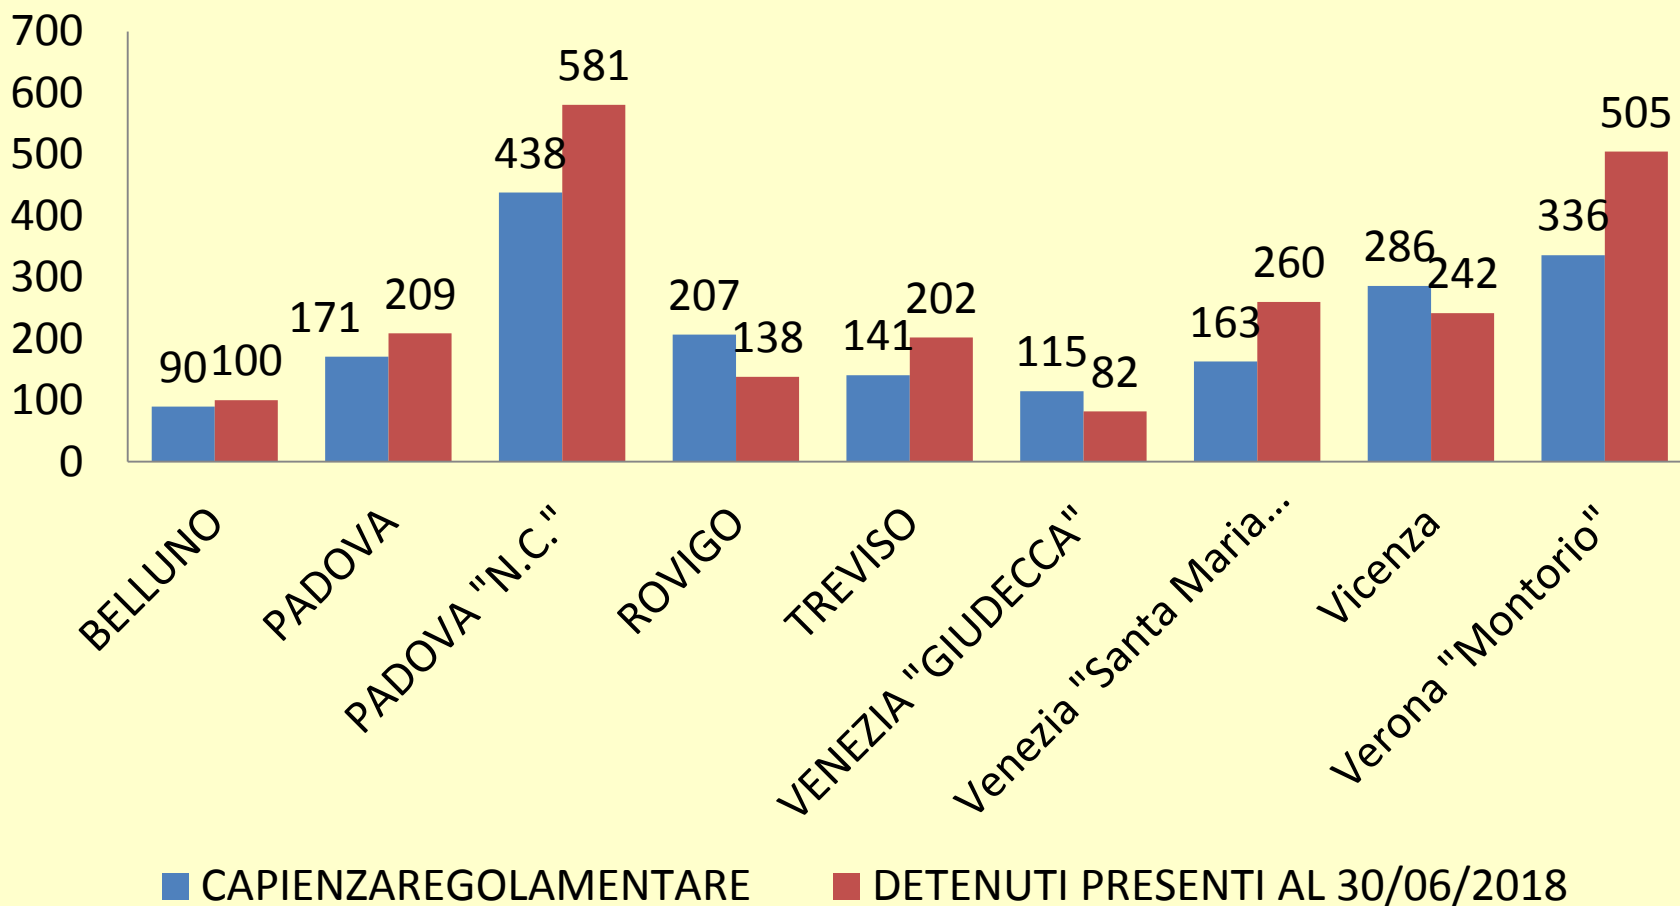

ISTITUTO	TIPO ISTITUTO	CAPIENZA REGOLAMENTARE	Detenuti presenti		Di cui stranieri
			Totale	Donne	
BELLUNO	CC	90	100		57
PADOVA	CC	171	209		141
PADOVA N.C.	CR	438	581		254
ROVIGO	CC	207	138		94
TREVISO	CC	141	202		106
VENEZIA "GIUDECCA"	CRF	115	82	82	44
VENEZIA "SANTA MARIA MAGGIORE"	CC	163	260		154
VICENZA	CC	286	242		127
VERONA "MONTORIO"	CC	336	505	57	299
TOTALE VENETO		1.947	2.319	139	1.276

Detenuti presenti, capienza regolamentare e tasso di sovraffollamento degli istituti penitenziari

Situazione al 30 giugno 2018 VENETO

Detenuti presenti e capienza regolamentare degli istituti penitenziari

Situazione al 30 giugno 2018 VENETO - GRAFICO

DETENUTI PRESENTI E CAPIENZA REGOLAMENTARE IST. PENIT. VENETO

30/06/2018

■ CAPIENZA REGOLAMENTARE ■ DETENUTI PRESENTI AL 30/06/2018 ■ DI CUI DONNE ■ DI CUI STRANIERI