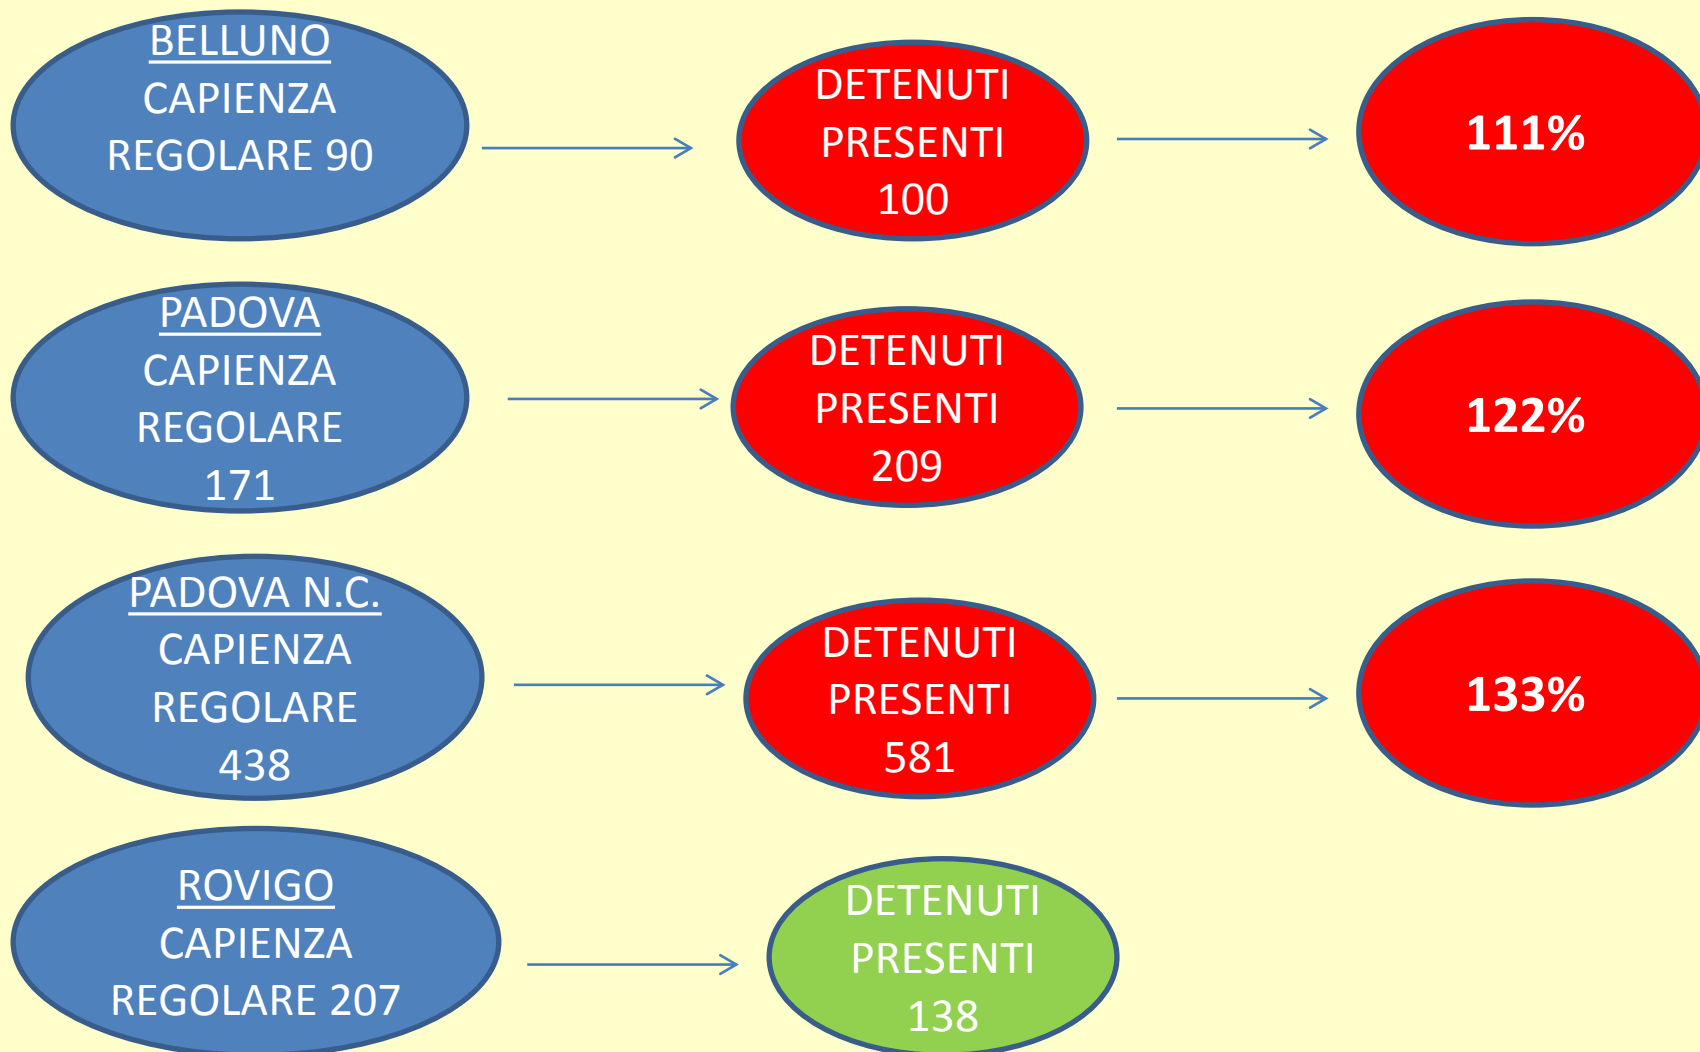

I DETENUTI AL 30/06/2018

NEL VENETO SONO IN TOTALE*

2.319

```
graph TD; A[2.319] --> B[DI CUI DONNE 139 (5,99%)]; A --> C[DI CUI STRANIERI 1.276 (55,02%)];
```

DI CUI DONNE 139
(5,99%)

DI CUI STRANIERI 1.276
(55,02%)

* Nella presente elaborazione non sono ricompresi i ragazzi ristretti presso l'Istituto Penale Minorenni di Treviso

Detenuti presenti e capienza regolamentare degli istituti penitenziari

Situazione al 30 giugno 2018 VENETO

ISTITUTO	TIPO ISTITUTO	CAPIENZA REGOLAMENTARE	Detenuti presenti		Di cui stranieri
			Totale	Donne	
BELLUNO	CC	90	100		57
PADOVA	CC	171	209		141
PADOVA N.C.	CR	438	581		254
ROVIGO	CC	207	138		94
TREVISO	CC	141	202		106
VENEZIA "GIUDECCA"	CRF	115	82	82	44
VENEZIA "SANTA MARIA MAGGIORE"	CC	163	260		154
VICENZA	CC	286	242		127
VERONA "MONTORIO"	CC	336	505	57	299
TOTALE VENETO		1.947	2.319	139	1.276

Detenuti presenti, capienza regolamentare e tasso di sovraffollamento degli istituti penitenziari

Situazione al 30 giugno 2018 VENETO

Detenuti presenti e capienza regolamentare degli istituti penitenziari