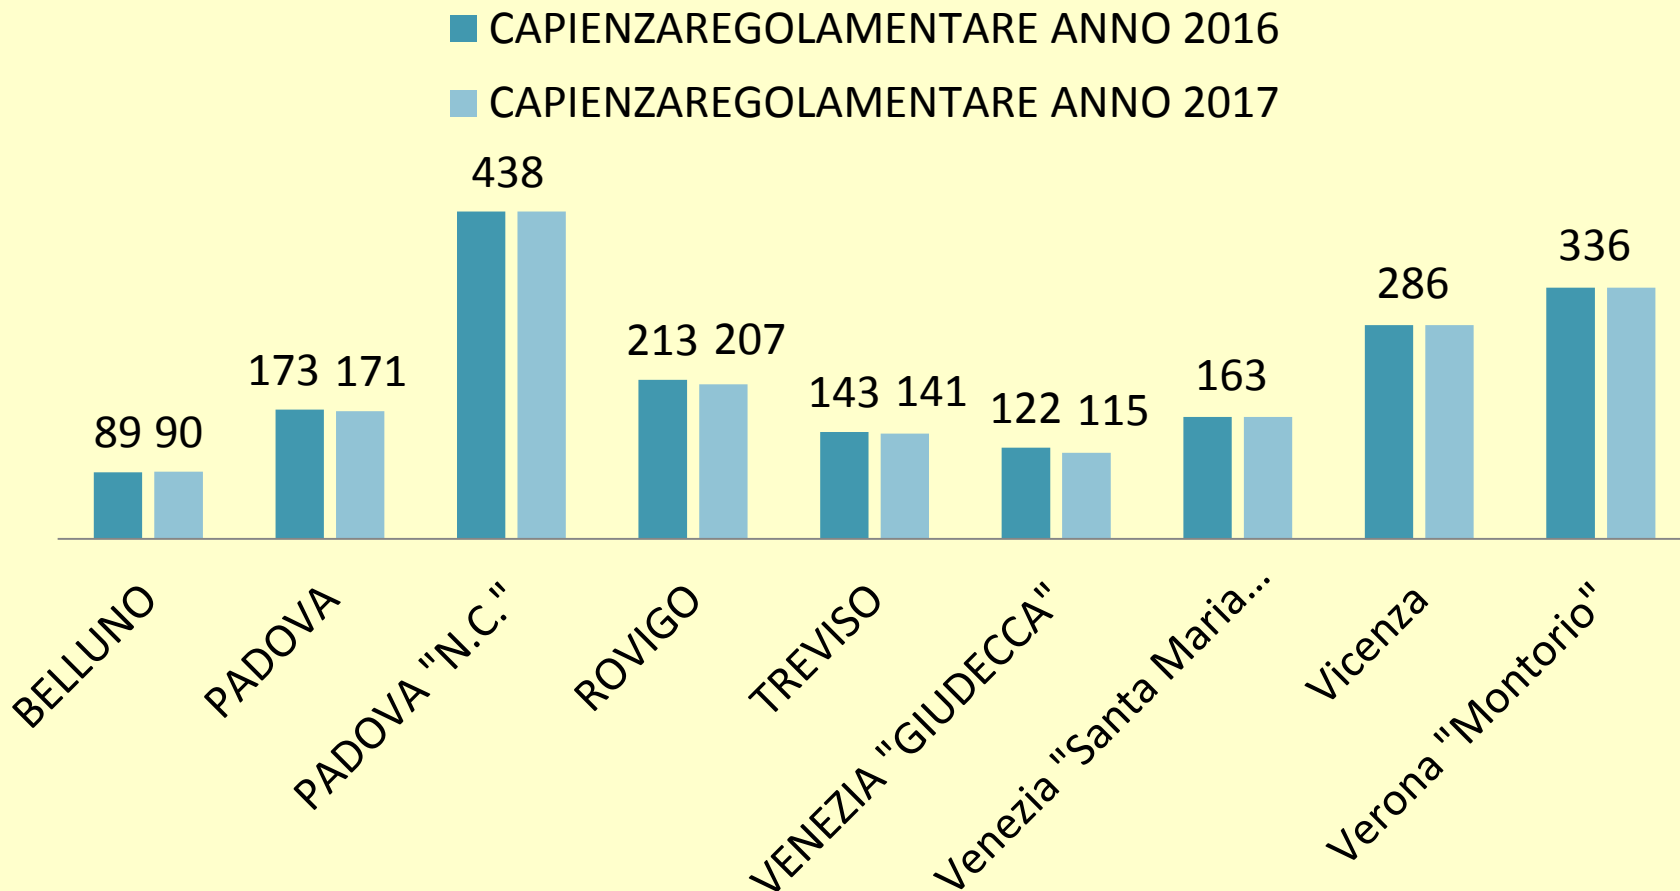

Situazione al 30 giugno 2018 VENETO - GRAFICO

DETENUTI PRESENTI E CAPIENZA REGOLAMENTARE IST. PENIT. VENETO

30/06/2018

■ CAPIENZA REGOLAMENTARE ■ DETENUTI PRESENTI AL 30/06/2018 ■ DI CUI DONNE ■ DI CUI STRANIERI

CONFRONTO ANNO 2016-2017 DETENUTI PRESENTI E CAPIENZA REGOLAMENTARE DEGLI ISTITUTI PENITENZIARI

ISTITUTO	CAPIENZA REGOLAMENTARE ANNO 2016	CAPIENZA REGOLAMENTARE ANNO 2017	DETENUTI PRESENTI ANNO 2016	DETENUTI PRESENTI ANNO 2017
BELLUNO	89	90	102	80
PADOVA	173	171	199	227
PADOVA "N.C."	438	438	595	580
ROVIGO	213	207	120	129
TREVISO	143	141	187	218
VENEZIA "GIUDECCA"	122	115	64	73
Venezia "Santa Maria Maggiore"	163	163	225	223
Vicenza	286	286	219	264
Verona "Montorio"	336	336	470	532

Si riporta la tabella relativa agli anni 2016 – 2017 il confronto con l'anno in corso verrà elaborato a fine anno 2018

Fonte: Dipartimento dell'amministrazione penitenziaria - Ufficio per lo sviluppo e la gestione del sistema informativo automatizzato - sezione statistica

CAPIENZA REGOLEMENTARE NEGLI ISTITUTI PENITENZIARI DEL VENETO

CONFRONTO ANNO 2016-2017

Si riporta la tabella relativa agli anni 2016 – 2017 il confronto con l'anno in corso verrà elaborato a fine anno 2018