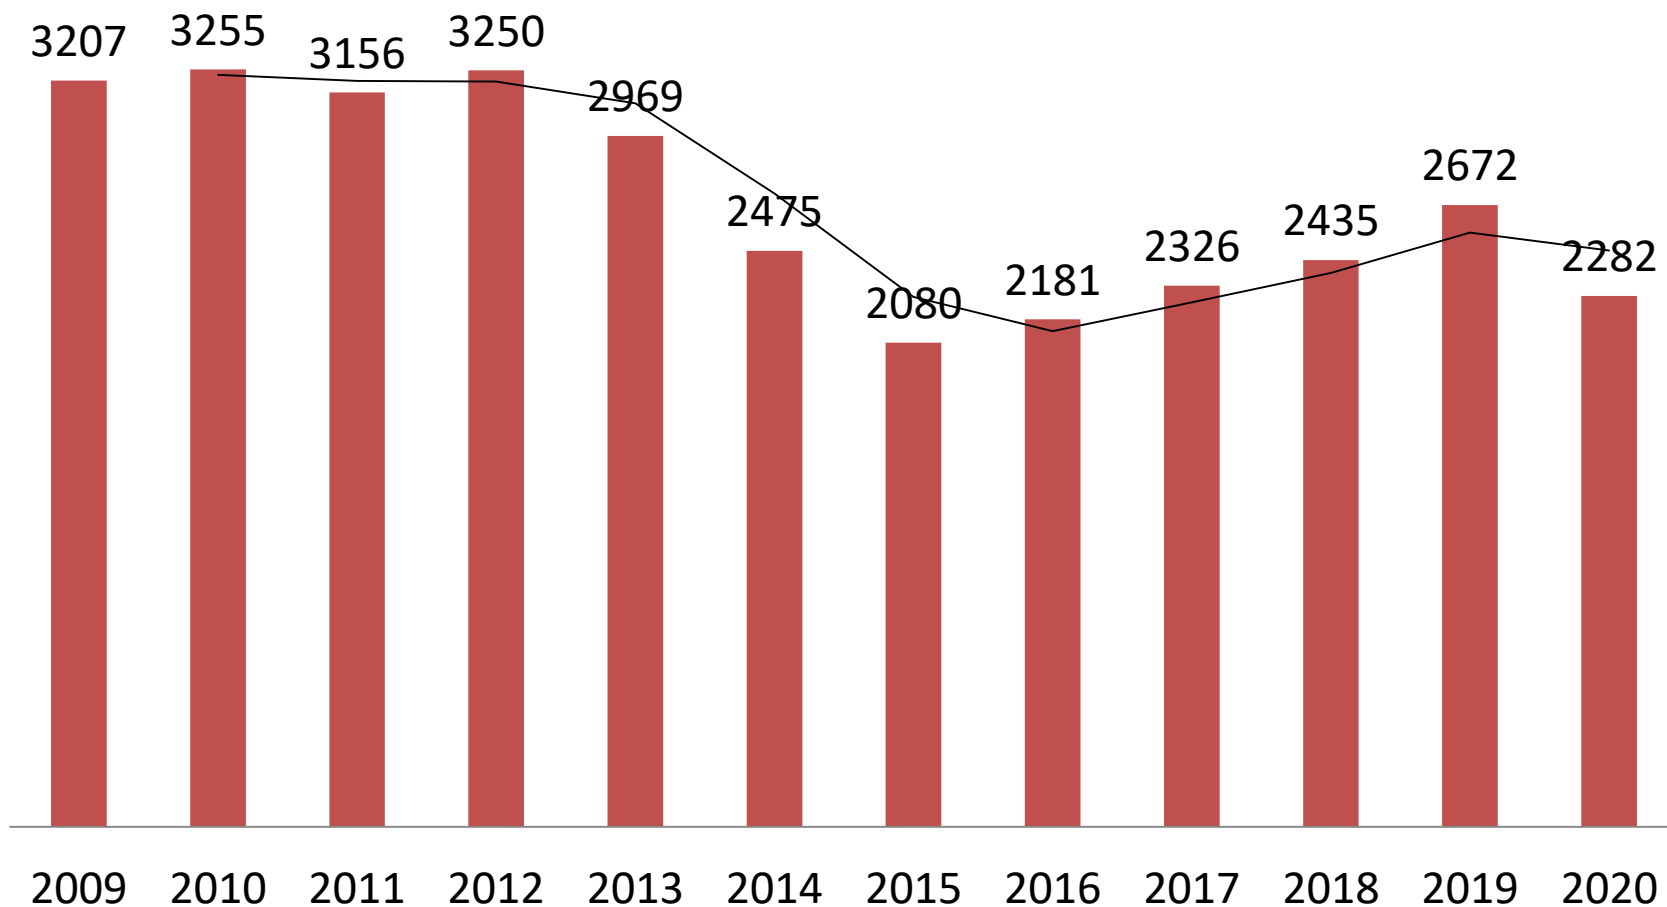

DETENUTI  
PRESENTI  
67

60%

VENEZIA  
S.M.M.  
CAPIENZA  
REGOLARE 158

DETENUTI  
PRESENTI  
221

140%

VICENZA  
CAPIENZA  
REGOLARE 273

DETENUTI  
PRESENTI  
390

143%

VERONA  
MONTORIO  
CAPIENZA  
REGOLARE 335

DETENUTI  
PRESENTI  
477

142%

## Detenuti presenti e capienza regolamentare negli istituti penitenziari

## TREND PRESENZA DETENUTI DAL 2009 AL 2020