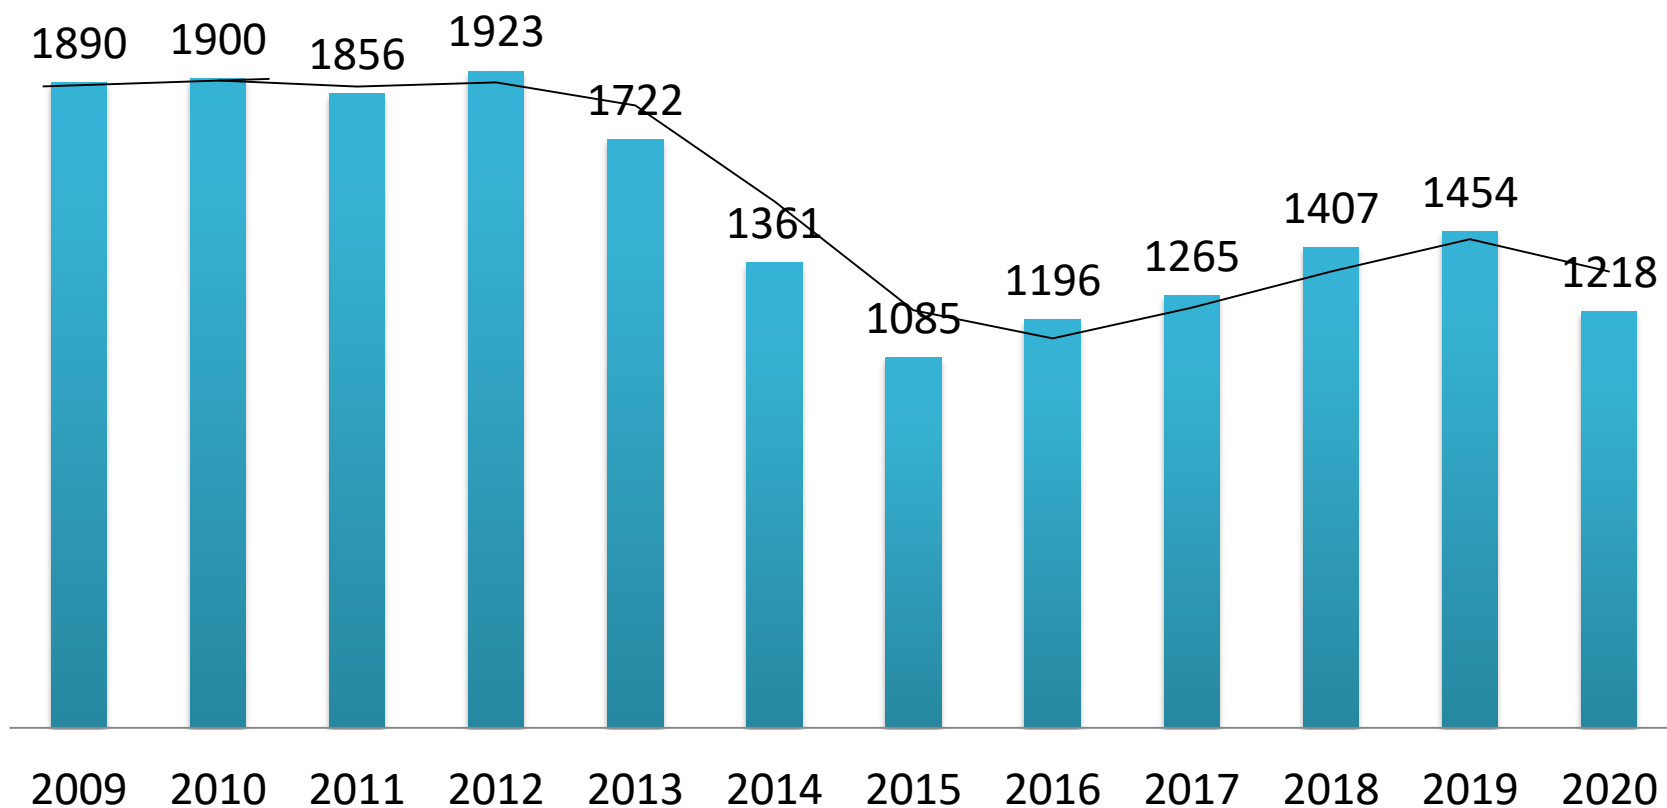

TREND PRESENZA DETENUTI STRANIERI DAL 2009 AL 2020