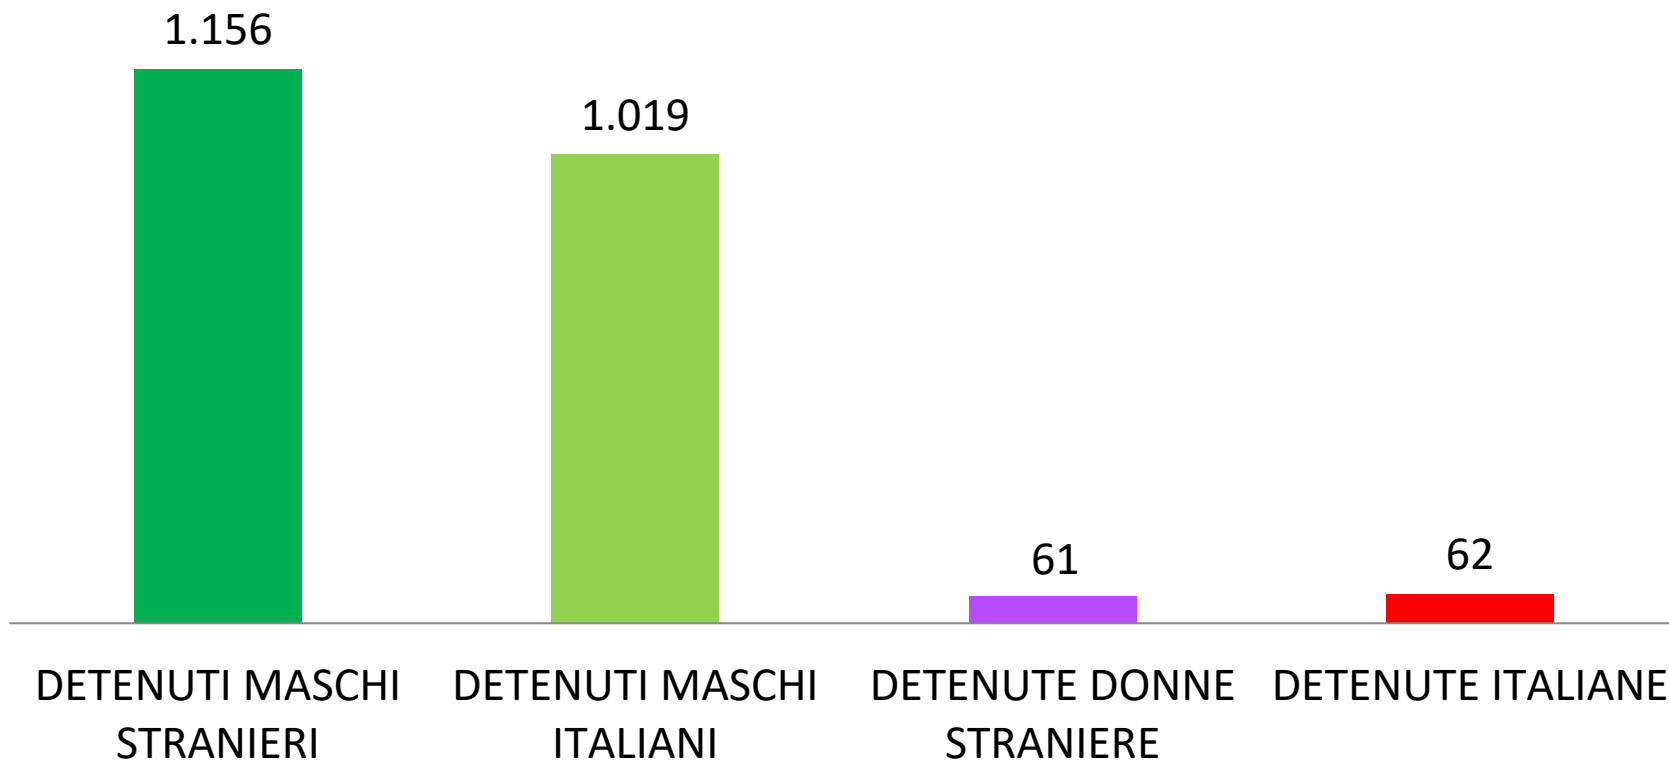

## VARIAZIONI PRESENZE NEGLI ISTITUTI PENITENZIARI RAFFRONTO VENETO ITALIA

	VENETO	NAZIONALI
TOTALI AL 31 MARZO 2021	2.272	53.509
TOTALI AL 30 GIUGNO 2021	2.298	53.637
VARIAZIONI PRESENZE DETENUTI AL 30 GIUGNO 2021	+ 26	+ 128

# Detenuti presenti e capienza regolamentare degli istituti penitenziari del Veneto

ISTITUTO	TIPO ISTITUTO	CAPIENZA REGOLAMENTARE	Detenuti presenti		Di cui stranieri
			Totale	Donne	
BELLUNO	CC	87	92		53
PADOVA C.C.	CC	160	130		87
PADOVA C.R.	CR	438	522		246
ROVIGO	CC	208	204		80
TREVISO	CC	137	195		98
VENEZIA "GIUDECCA"	CRF	111	67	67	30
VENEZIA "SANTA MARIA MAGGIORE"	CC	158	221		141
VICENZA	CC	273	390		180
VERONA "MONTORIO"	CC	335	477	56	302
<b>TOTALE VENETO</b>		<b>1.907</b>	<b>2.298</b>	<b>123</b>	<b>1.217</b>

## DETENUTI PER AREA GEOGRAFICA

Con tecnologia Bing  
© GeoNames

DI CUI STRANIERI **1.217**

DI CUI ITALIANI **1.081**

DI CUI DONNE **123**

DETENUTI  
PRESENTI  
CARCERI  
VENETE  
**2.298**

# NUMERI ASSOLUTI

■ DETENUTI MASCHI STRANIERI ■ DETENUTI MASCHI ITALIANI  
■ DETENUTE DONNE STRANIERE ■ DETENUTE ITALIANE