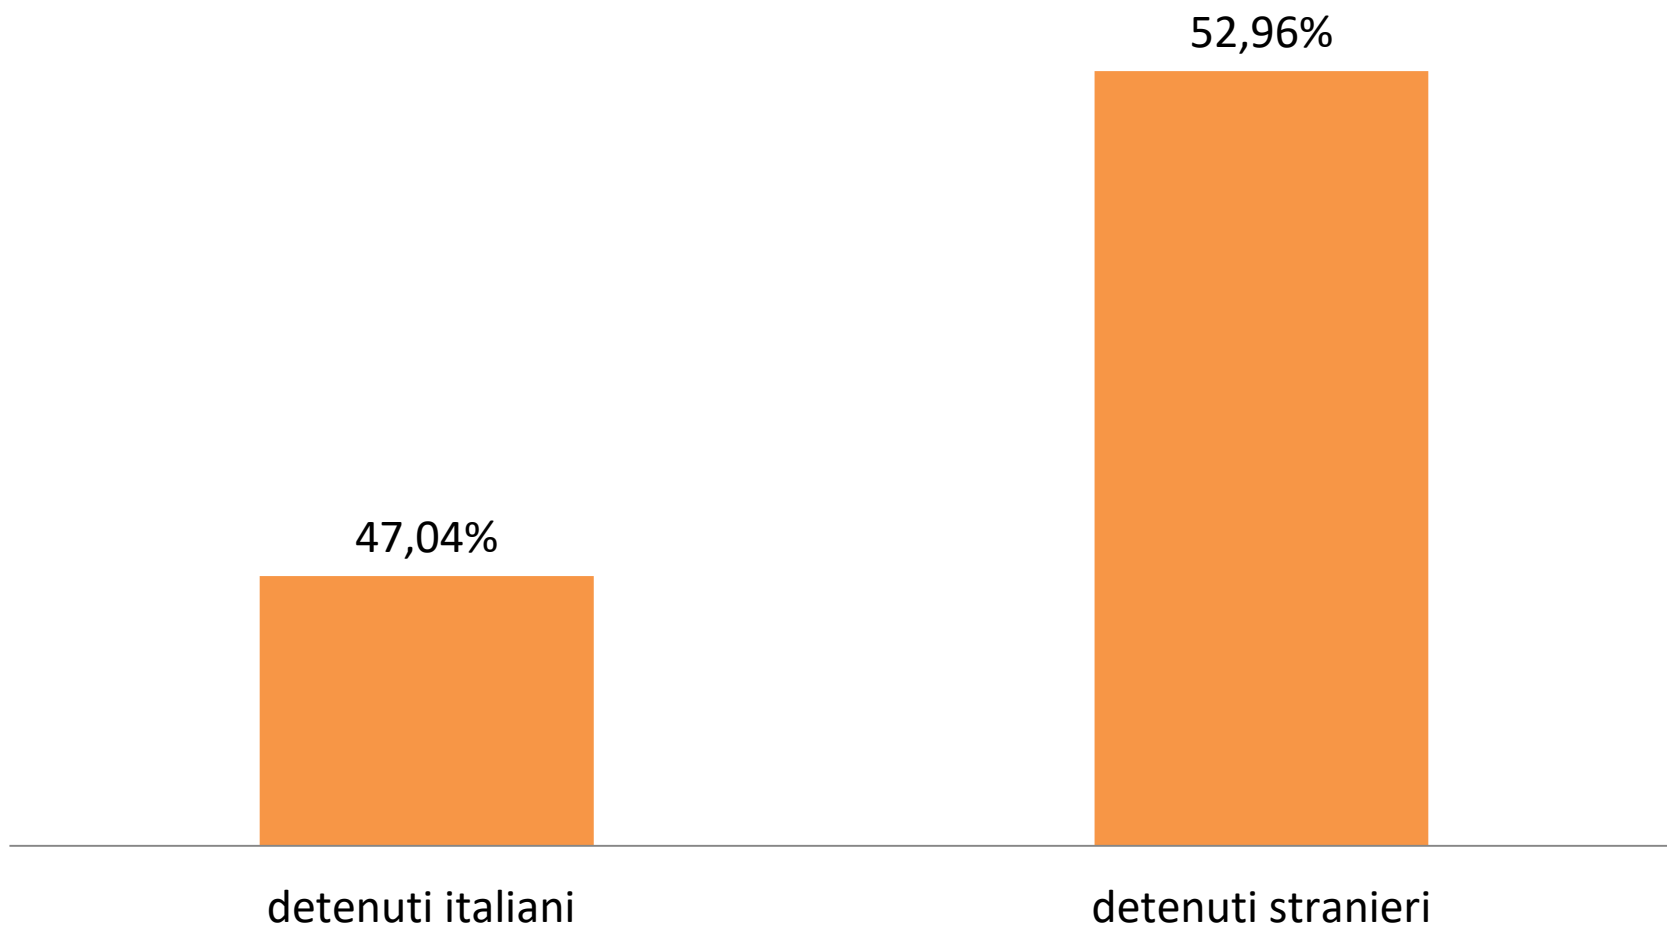

DATO in PERCENTUALE