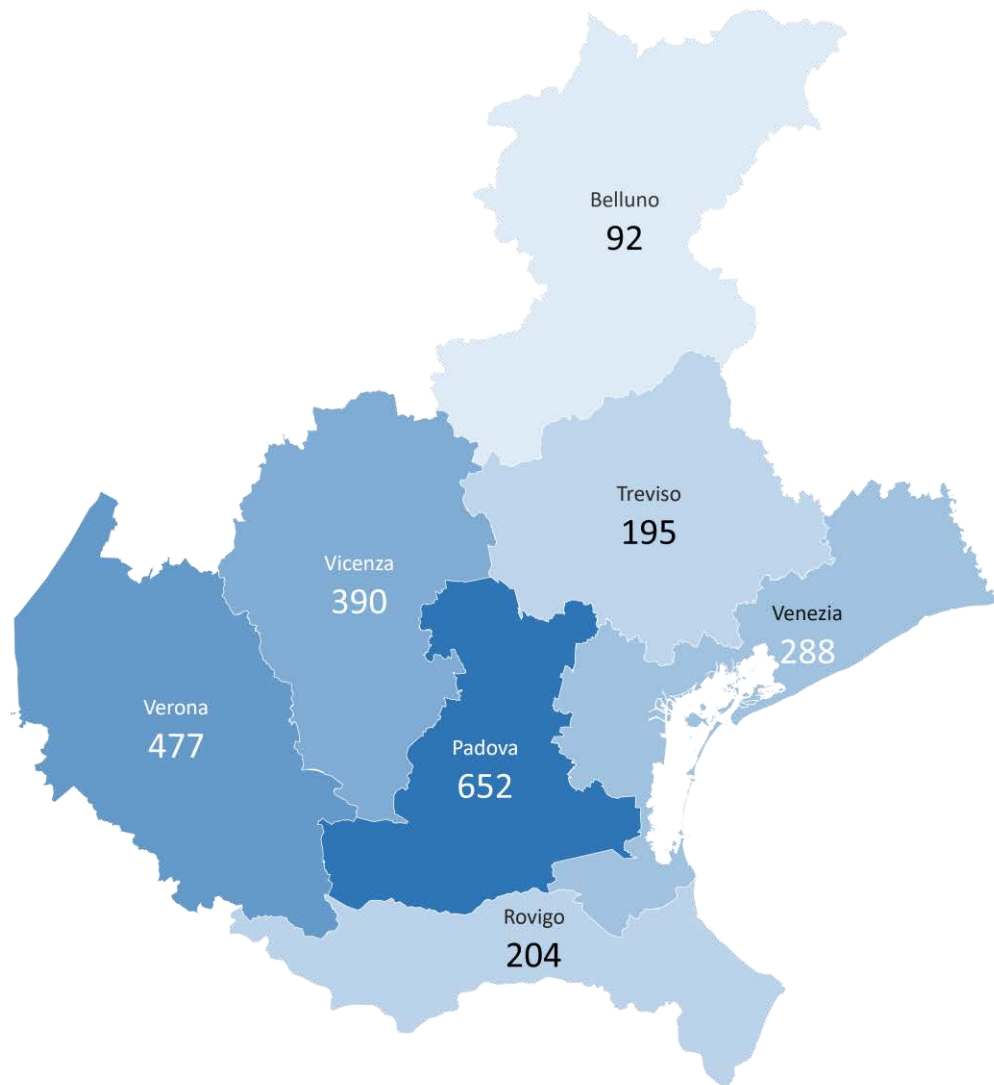

# RAPPORTO DATI NAZIONALI E DATI REGIONE DEL VENETO

■ VENETO ■ DATI NAZIONALI

## VARIAZIONI PRESENZE NEGLI ISTITUTI PENITENZIARI RAFFRONTO VENETO ITALIA

	VENETO	NAZIONALI
TOTALI AL 31 MARZO 2021	2.272	53.509
TOTALI AL 30 GIUGNO 2021	2.298	53.637
VARIAZIONI PRESENZE DETENUTI AL 30 GIUGNO 2021	+ 26	+ 128

# Detenuti presenti e capienza regolamentare degli istituti penitenziari del Veneto

ISTITUTO	TIPO ISTITUTO	CAPIENZA REGOLAMENTARE	Detenuti presenti		Di cui stranieri
			Totale	Donne	
BELLUNO	CC	87	92		53
PADOVA C.C.	CC	160	130		87
PADOVA C.R.	CR	438	522		246
ROVIGO	CC	208	204		80
TREVISO	CC	137	195		98
VENEZIA "GIUDECCA"	CRF	111	67	67	30
VENEZIA "SANTA MARIA MAGGIORE"	CC	158	221		141
VICENZA	CC	273	390		180
VERONA "MONTORIO"	CC	335	477	56	302
<b>TOTALE VENETO</b>		<b>1.907</b>	<b>2.298</b>	<b>123</b>	<b>1.217</b>

## DETENUTI PER AREA GEOGRAFICA

Con tecnologia Bing  
© GeoNames

DI CUI STRANIERI **1.217**

DI CUI ITALIANI **1.081**

DI CUI DONNE **123**

DETENUTI  
PRESENTI  
CARCERI  
VENETE  
**2.298**