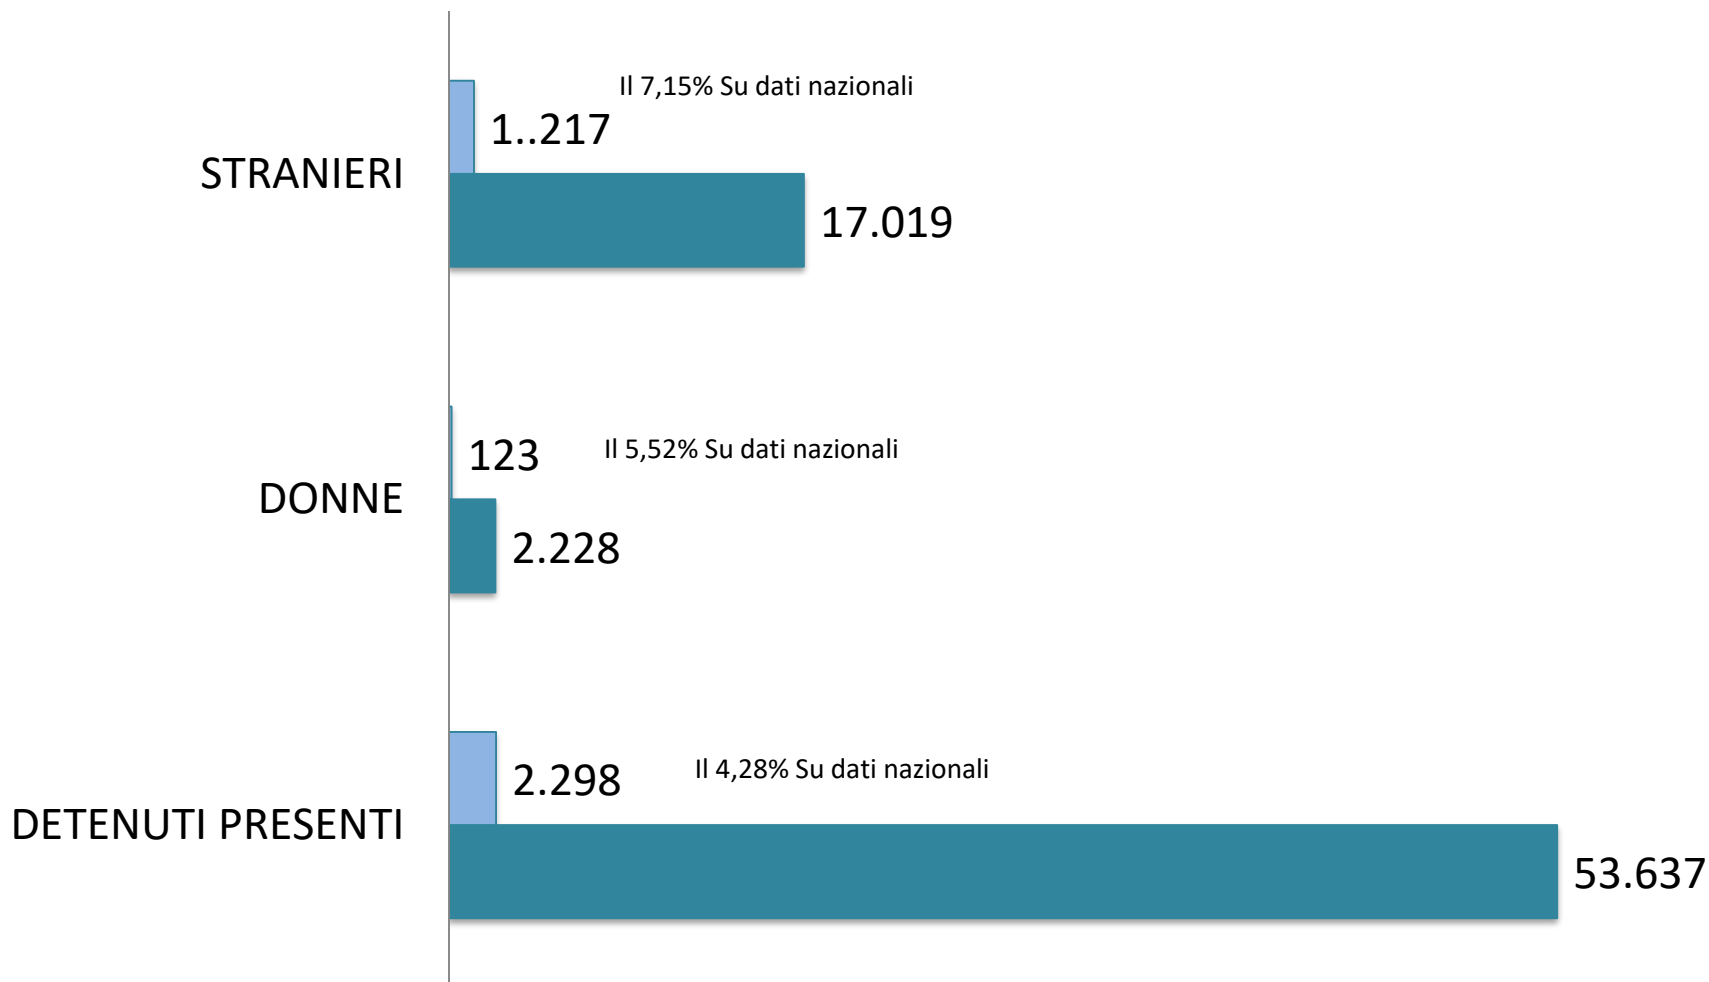

RAPPORTO DATI NAZIONALI E DATI REGIONE DEL VENETO

■ VENETO ■ DATI NAZIONALI

VARIAZIONI PRESENZE NEGLI ISTITUTI PENITENZIARI RAFFRONTO VENETO ITALIA

	VENETO	NAZIONALI
TOTALI AL 31 MARZO 2021	2.272	53.509
TOTALI AL 30 GIUGNO 2021	2.298	53.637
VARIAZIONI PRESENZE DETENUTI AL 30 GIUGNO 2021	+ 26	+ 128