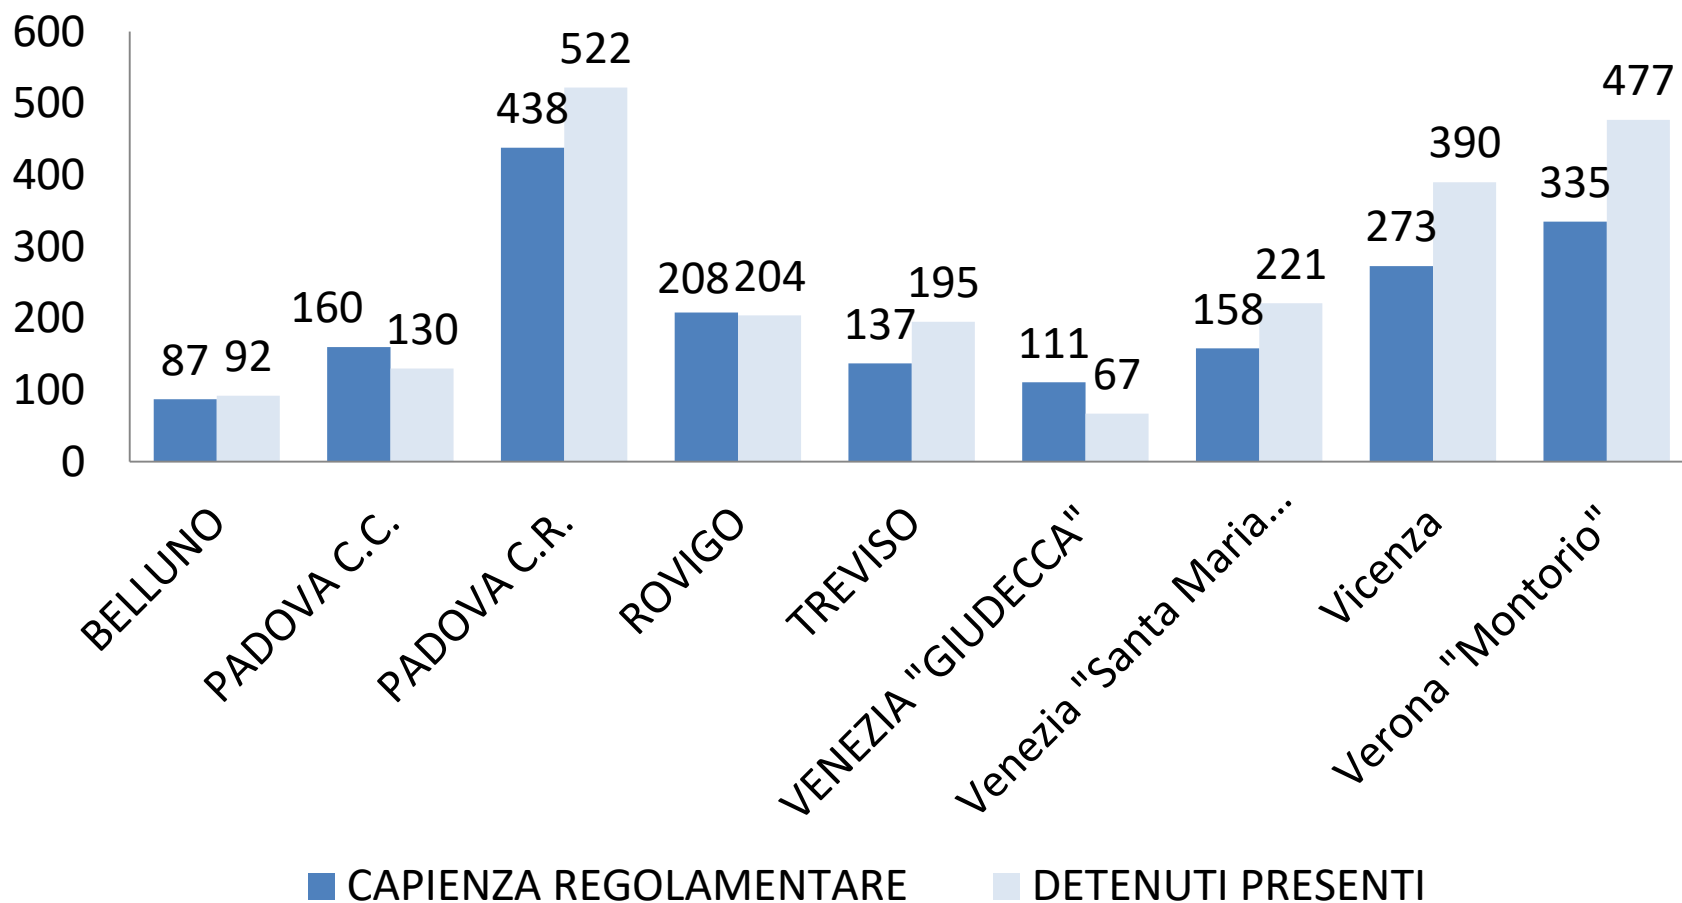

Detenuti presenti e capienza regolamentare negli istituti penitenziari