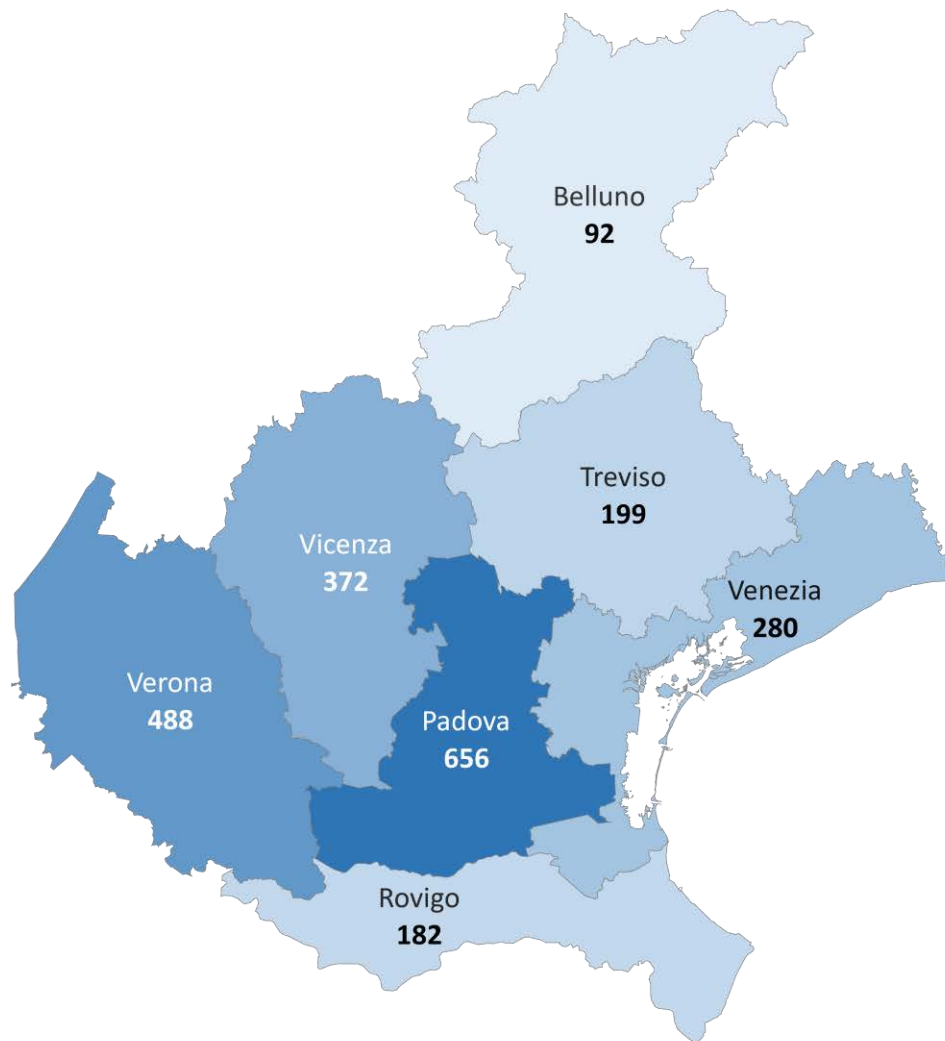

VARIAZIONI PRESENZE NEGLI ISTITUTI PENITENZIARI RAFFRONTO VENETO - ITALIA

	VENETO	NAZIONALI
TOTALI AL 31 MARZO 2021	2.272	53.509
TOTALI AL 30 SETTEMBRE 2021	2.269	53.930
VARIAZIONI PRESENZE DETENUTI AL 31 MARZO 2021	- 3	+ 421

Detenuti presenti e capienza regolamentare degli istituti penitenziari del Veneto

ISTITUTO	TIPO ISTITUTO	CAPIENZA REGOLAMENTARE	Detenuti presenti		Di cui stranieri	Tasso affollamento
			Totale	Donne		
BELLUNO	CC	87	92		43	106 %
PADOVA C.C.	CC	160	123		83	77 %
PADOVA C.R.	CR	438	533		247	122 %
ROVIGO	CC	208	182		67	87 %
TREVISO	CC	137	199		99	145 %
VENEZIA "GIUDECCA"	CRF	111	65	65	31	59 %
VENEZIA "SANTA MARIA MAGGIORE"	CC	158	215		134	136 %
VICENZA	CC	273	372		171	136 %
VERONA "MONTORIO"	CC	335	488	53	311	146 %
TOTALE VENETO		1.907	2.269	118	1.186	

DISTRIBUZIONE PRESENZE DETENUTI PER TERRITORIO PROVINCIALE

Con tecnologia Bing
© GeoNames

DI CUI STRANIERI **1.186**

DI CUI ITALIANI **1.083**

DI CUI DONNE **118**

DETENUTI
PRESENTI
CARCERI
VENETE
2.269

NUMERI ASSOLUTI