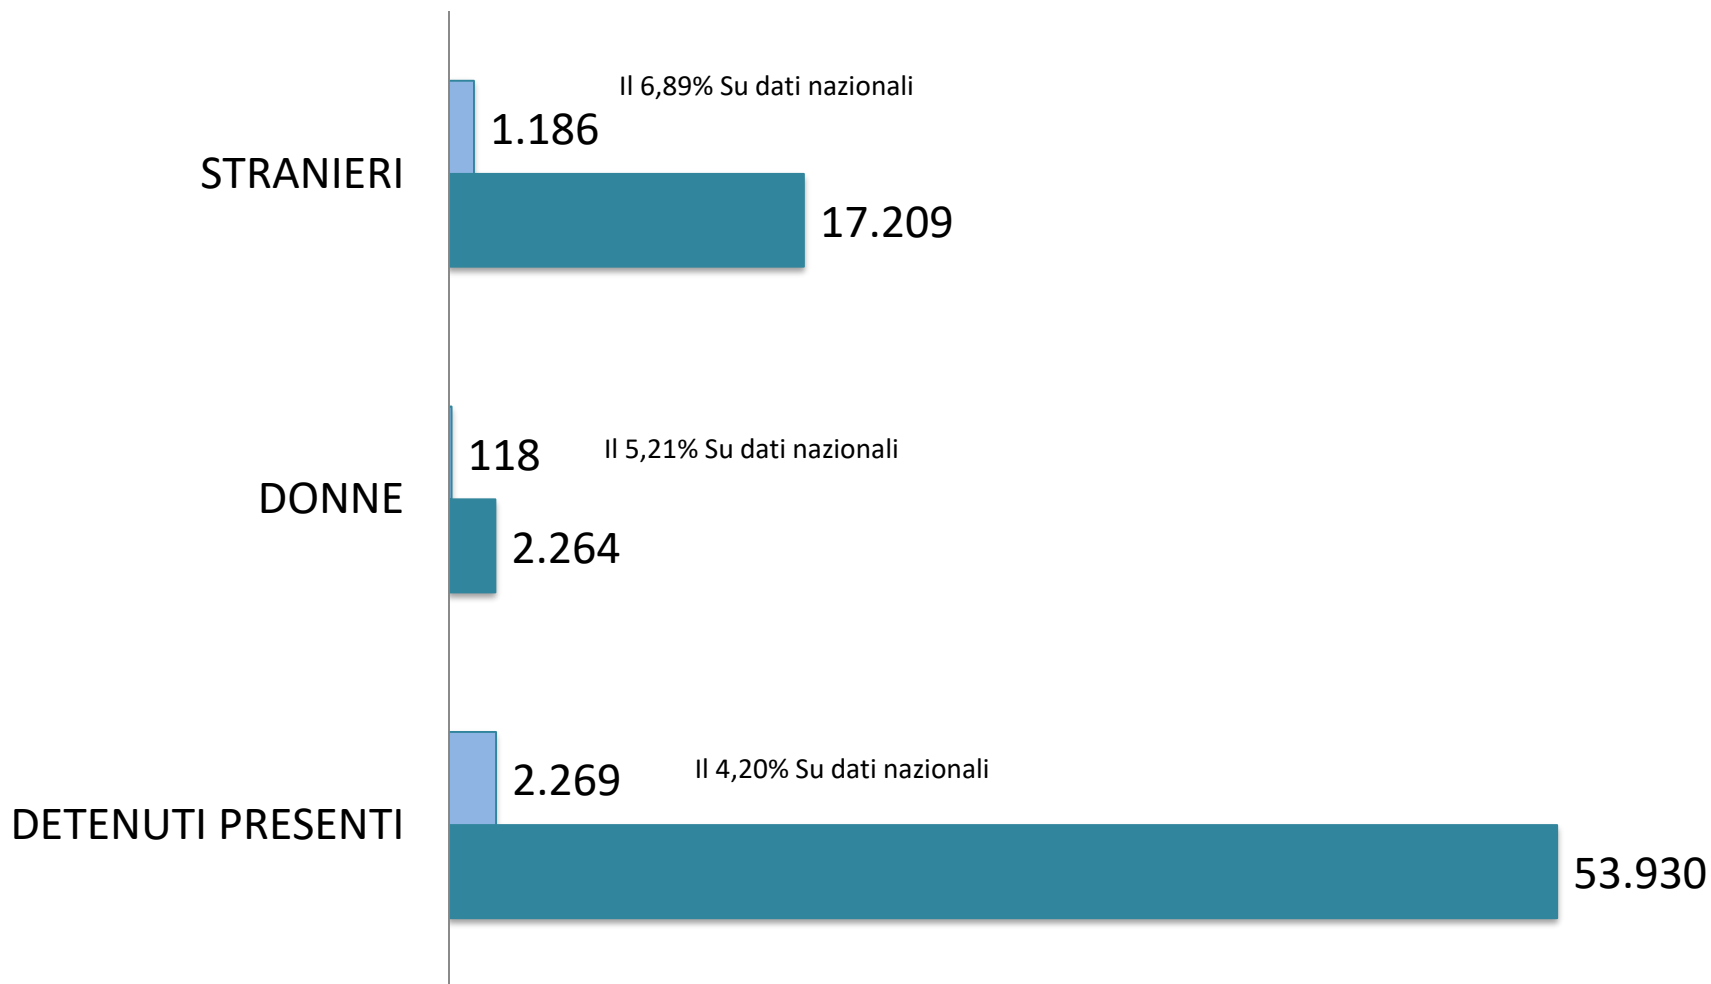

STATISTICHE

*Garante regionale dei diritti della persona
del Veneto:*

*U.O.S. tutela delle persone sottoposte a
misure restrittive della libertà personale*

AL 30 SETTEMBRE 2021

PERSONE DETENUTE NEL VENETO AL 30 SETTEMBRE 2021

NUMERI ASSOLUTI E PERCENTUALI

*elaborazione dati a cura del U.O.S. tutela delle persone
sottoposte a misure restrittive della libertà personale*

RAPPORTO DATI NAZIONALI E DATI REGIONE DEL VENETO

■ VENETO ■ DATI NAZIONALI

VARIAZIONI PRESENZE NEGLI ISTITUTI PENITENZIARI RAFFRONTO VENETO - ITALIA

	VENETO	NAZIONALI
TOTALI AL 31 MARZO 2021	2.272	53.509
TOTALI AL 30 SETTEMBRE 2021	2.269	53.930
VARIAZIONI PRESENZE DETENUTI AL 31 MARZO 2021	- 3	+ 421