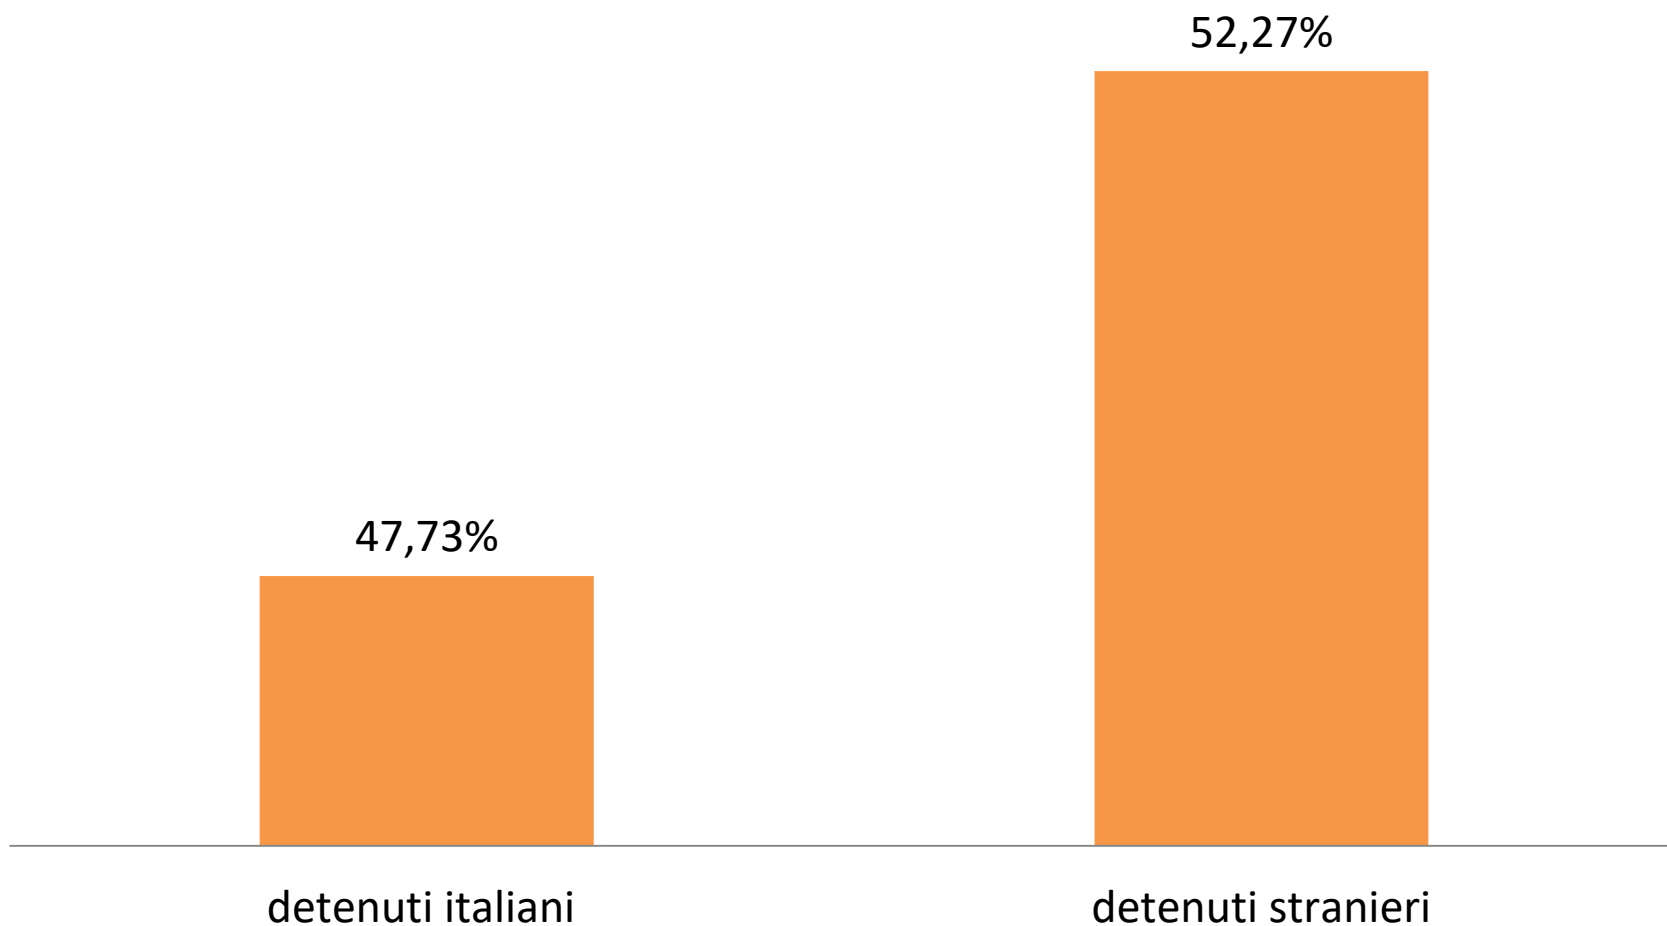

Detenuti presenti e capienza regolamentare degli istituti penitenziari del Veneto

ISTITUTO	TIPO ISTITUTO	CAPIENZA REGOLAMENTARE	Detenuti presenti		Di cui stranieri	Tasso affollamento
			Totale	Donne		
BELLUNO	CC	87	92		43	106 %
PADOVA C.C.	CC	160	123		83	77 %
PADOVA C.R.	CR	438	533		247	122 %
ROVIGO	CC	208	182		67	87 %
TREVISO	CC	137	199		99	145 %
VENEZIA "GIUDECCA"	CRF	111	65	65	31	59 %
VENEZIA "SANTA MARIA MAGGIORE"	CC	158	215		134	136 %
VICENZA	CC	273	372		171	136 %
VERONA "MONTORIO"	CC	335	488	53	311	146 %
TOTALE VENETO		1.907	2.269	118	1.186	

DISTRIBUZIONE PRESENZE DETENUTI PER TERRITORIO PROVINCIALE

Con tecnologia Bing
© GeoNames

DI CUI STRANIERI **1.186**

DI CUI ITALIANI **1.083**

DI CUI DONNE **118**

DETENUTI
PRESENTI
CARCERI
VENETE
2.269

NUMERI ASSOLUTI

■ DETENUTI MASCHI STRANIERI ■ DETENUTI MASCHI ITALIANI
■ DETENUTE DONNE STRANIERE ■ DETENUTE ITALIANE

DATO in PERCENTUALE

DONNE RISTRETTE

■ DONNE ITALIANE ■ DONNE STRANIERE
■ DI CUI CON FIGLI AL SEGUITO ■ FIGLI AL SEGUITO