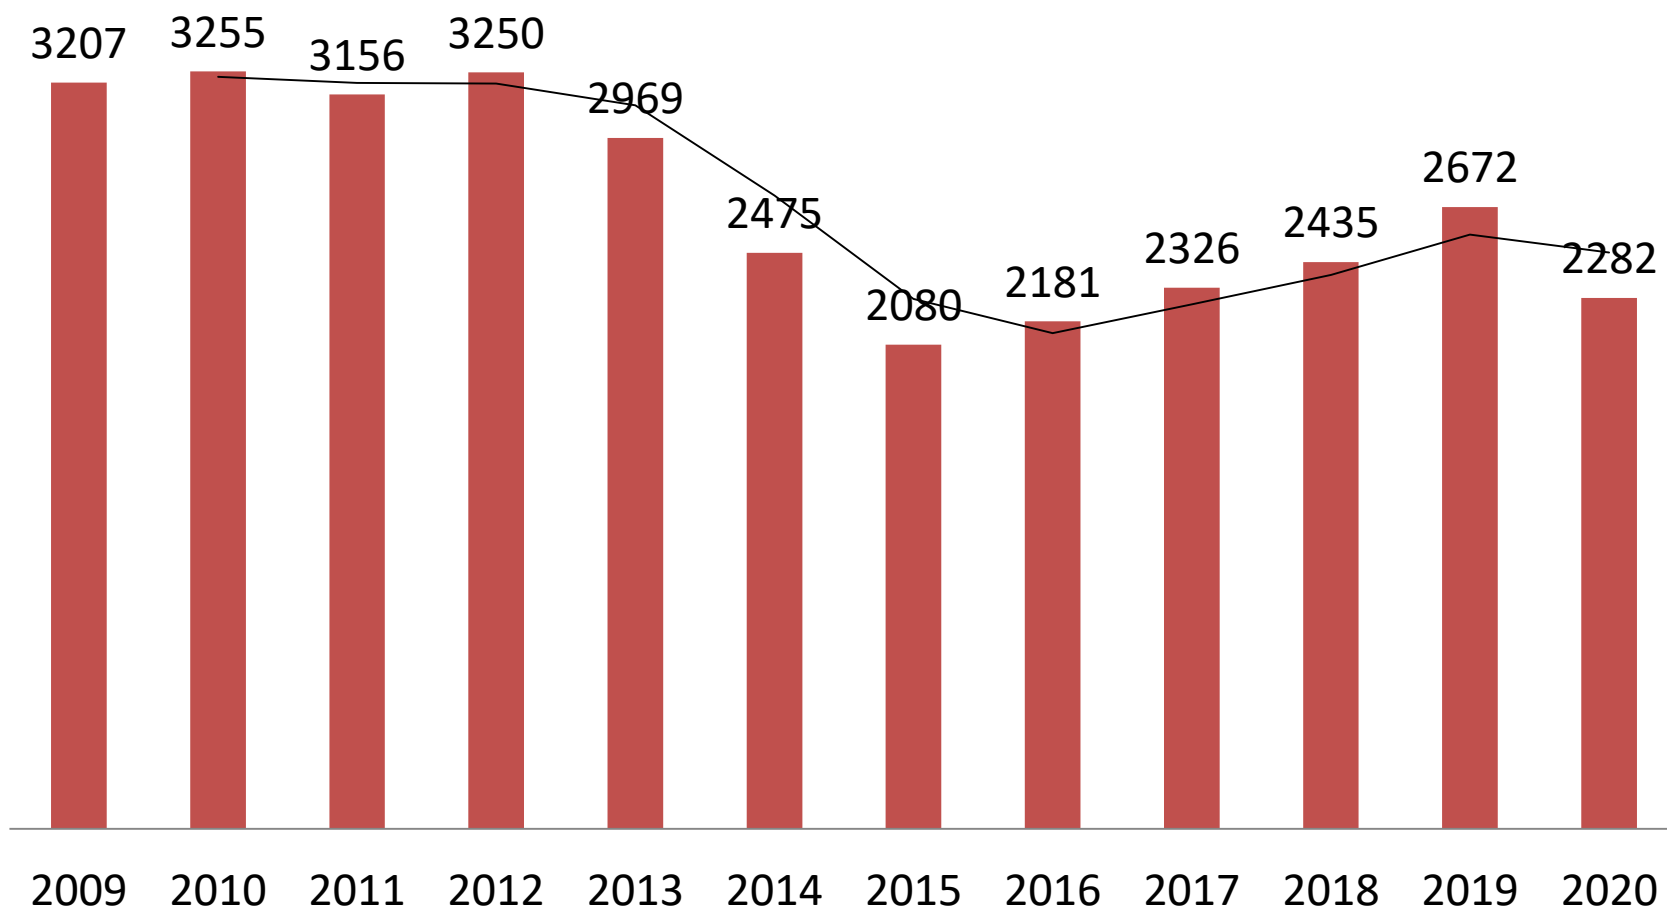

59%

VENEZIA
S.M.M.
CAPIENZA
REGOLARE 158

DETENUTI
PRESENTI
215

136%

VICENZA
CAPIENZA
REGOLARE 273

DETENUTI
PRESENTI
372

136%

VERONA
MONTORIO
CAPIENZA
REGOLARE 335

DETENUTI
PRESENTI
488

146%

Detenuti presenti e capienza regolamentare negli istituti penitenziari

RAFFRONTO POPOLAZIONE DETENUTA PRESENTE ANNO 2020 - 2021

TREND PRESENZA DETENUTI DAL 2009 AL 2020

TREND PRESENZA DETENUTI STRANIERI DAL 2009 AL 2020