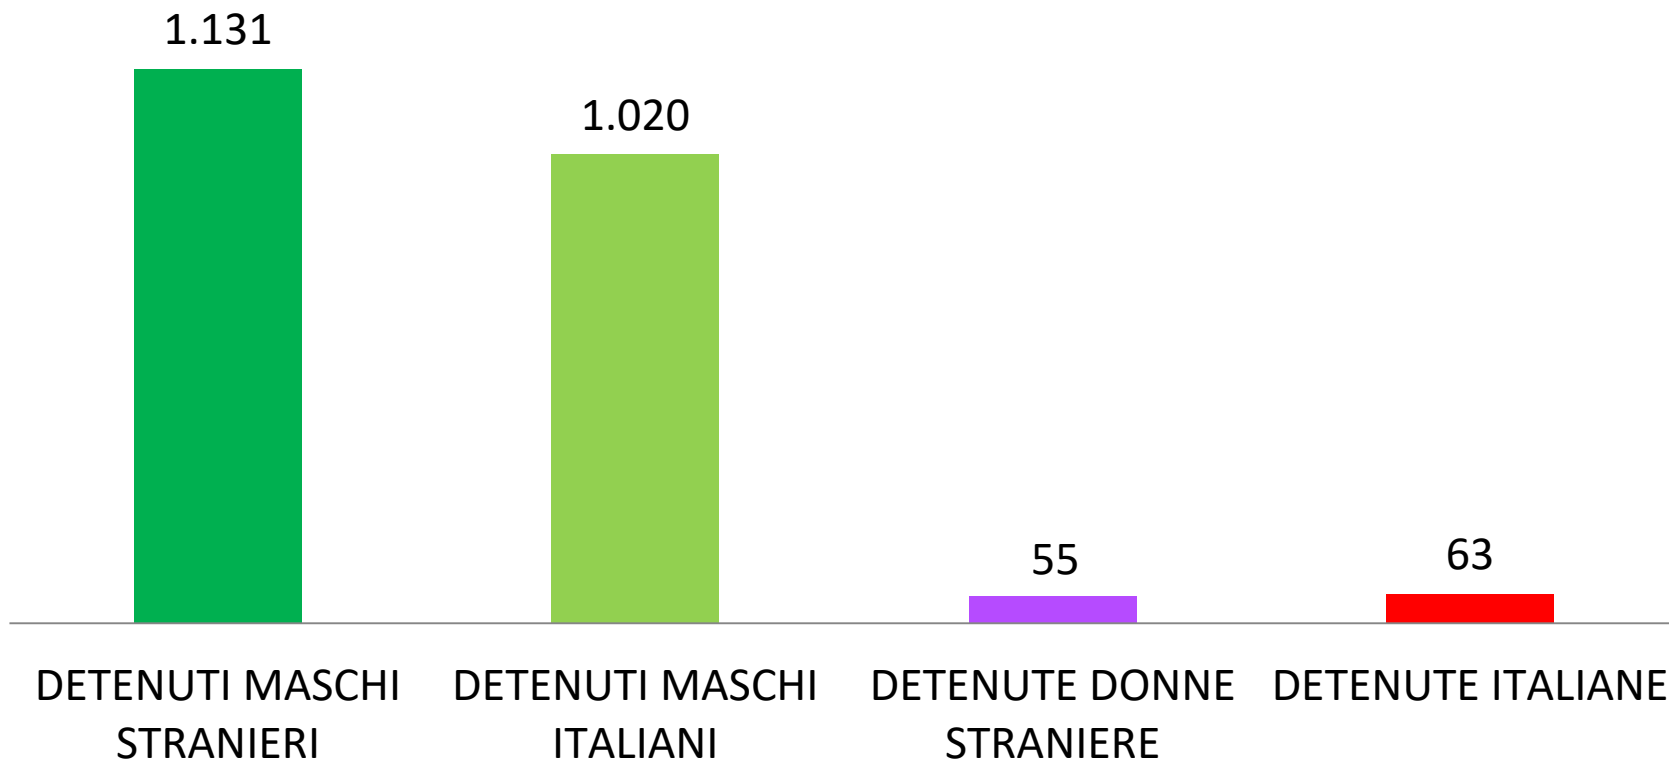

VARIAZIONI PRESENZE NEGLI ISTITUTI PENITENZIARI RAFFRONTO VENETO - ITALIA

	VENETO	NAZIONALI
TOTALI AL 31 MARZO 2021	2.272	53.509
TOTALI AL 30 SETTEMBRE 2021	2.269	53.930
VARIAZIONI PRESENZE DETENUTI AL 31 MARZO 2021	- 3	+ 421

Detenuti presenti e capienza regolamentare degli istituti penitenziari del Veneto

ISTITUTO	TIPO ISTITUTO	CAPIENZA REGOLAMENTARE	Detenuti presenti		Di cui stranieri	Tasso affollamento
			Totale	Donne		
BELLUNO	CC	87	92		43	106 %
PADOVA C.C.	CC	160	123		83	77 %
PADOVA C.R.	CR	438	533		247	122 %
ROVIGO	CC	208	182		67	87 %
TREVISO	CC	137	199		99	145 %
VENEZIA "GIUDECCA"	CRF	111	65	65	31	59 %
VENEZIA "SANTA MARIA MAGGIORE"	CC	158	215		134	136 %
VICENZA	CC	273	372		171	136 %
VERONA "MONTORIO"	CC	335	488	53	311	146 %
TOTALE VENETO		1.907	2.269	118	1.186	

DISTRIBUZIONE PRESENZE DETENUTI PER TERRITORIO PROVINCIALE

Con tecnologia Bing
© GeoNames

DI CUI STRANIERI **1.186**

DI CUI ITALIANI **1.083**

DI CUI DONNE **118**

DETENUTI
PRESENTI
CARCERI
VENETE
2.269

NUMERI ASSOLUTI

■ DETENUTI MASCHI STRANIERI ■ DETENUTI MASCHI ITALIANI
■ DETENUTE DONNE STRANIERE ■ DETENUTE ITALIANE

DATO in PERCENTUALE

DONNE RISTRETTE

■ DONNE ITALIANE ■ DONNE STRANIERE
■ DI CUI CON FIGLI AL SEGUITO ■ FIGLI AL SEGUITO