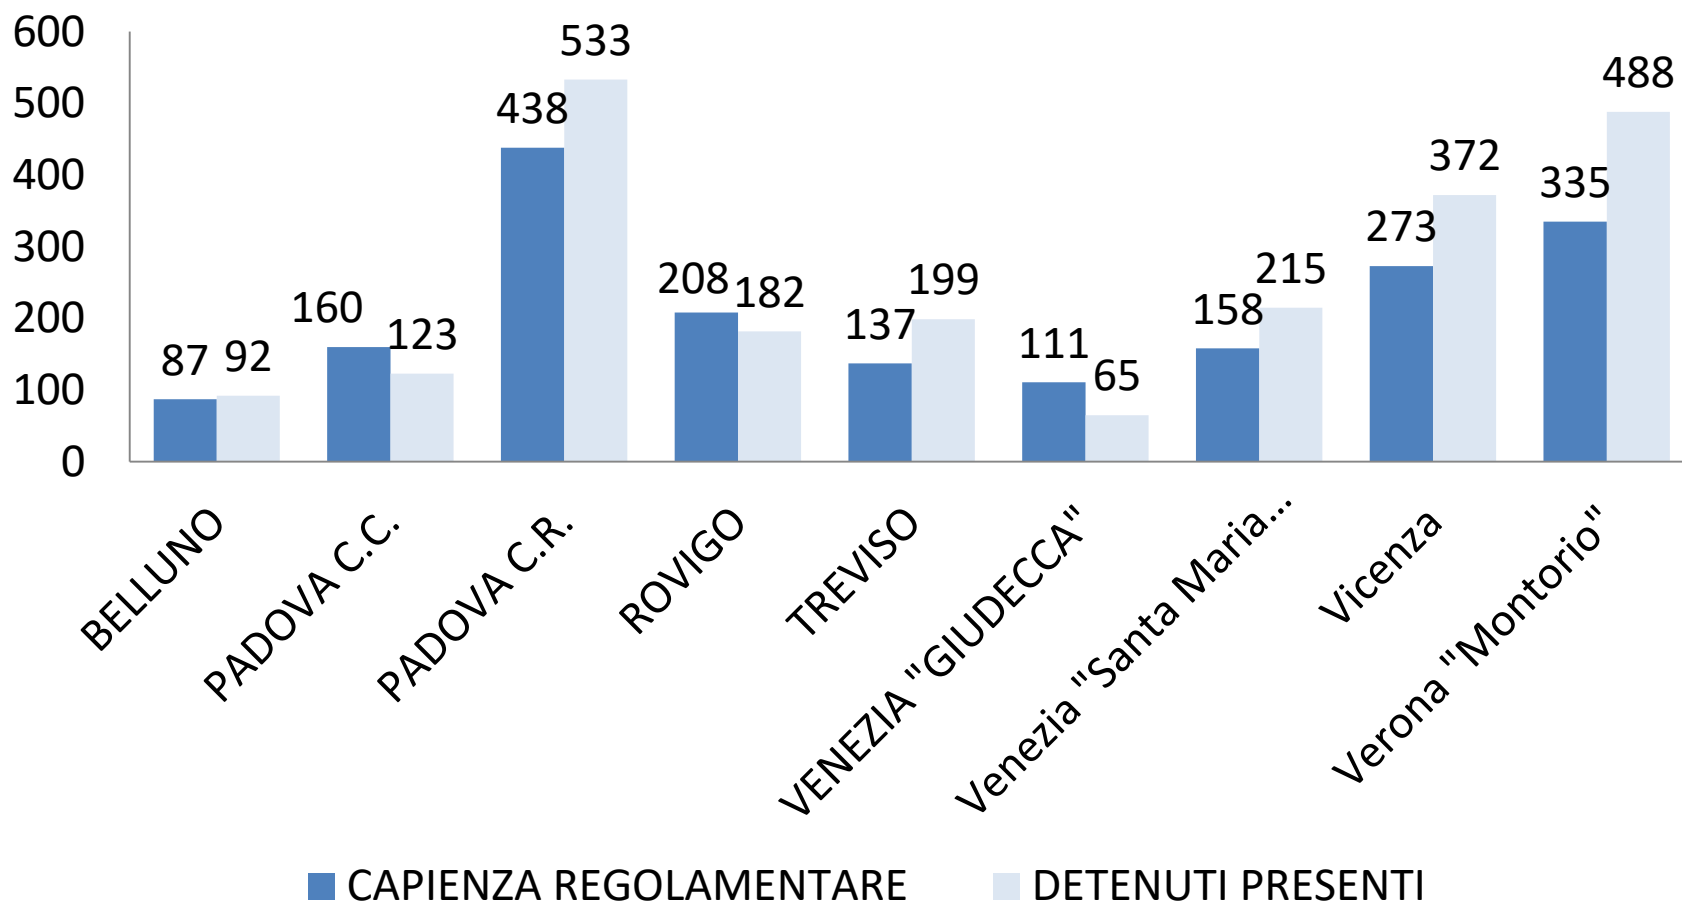

Capienza regolamentare dei detenuti presenti e tasso di affollamento degli istituti penitenziari

TREVISO
CAPIENZA
REGOLARE 137

DETENUTI
PRESENTI
199

145%

VENEZIA
GIUDECCA
CAPIENZA
REGOLARE 111

DETENUTI
PRESENTI
65

59%

VENEZIA
S.M.M.
CAPIENZA
REGOLARE 158

DETENUTI
PRESENTI
215

136%

VICENZA
CAPIENZA
REGOLARE 273

DETENUTI
PRESENTI
372

136%

VERONA
MONTORIO
CAPIENZA
REGOLARE 335

DETENUTI
PRESENTI
488

146%

Detenuti presenti e capienza regolamentare negli istituti penitenziari

RAFFRONTO POPOLAZIONE DETENUTA PRESENTE ANNO 2020 - 2021

TREND PRESENZA DETENUTI DAL 2009 AL 2020

TREND PRESENZA DETENUTI STRANIERI DAL 2009 AL 2020