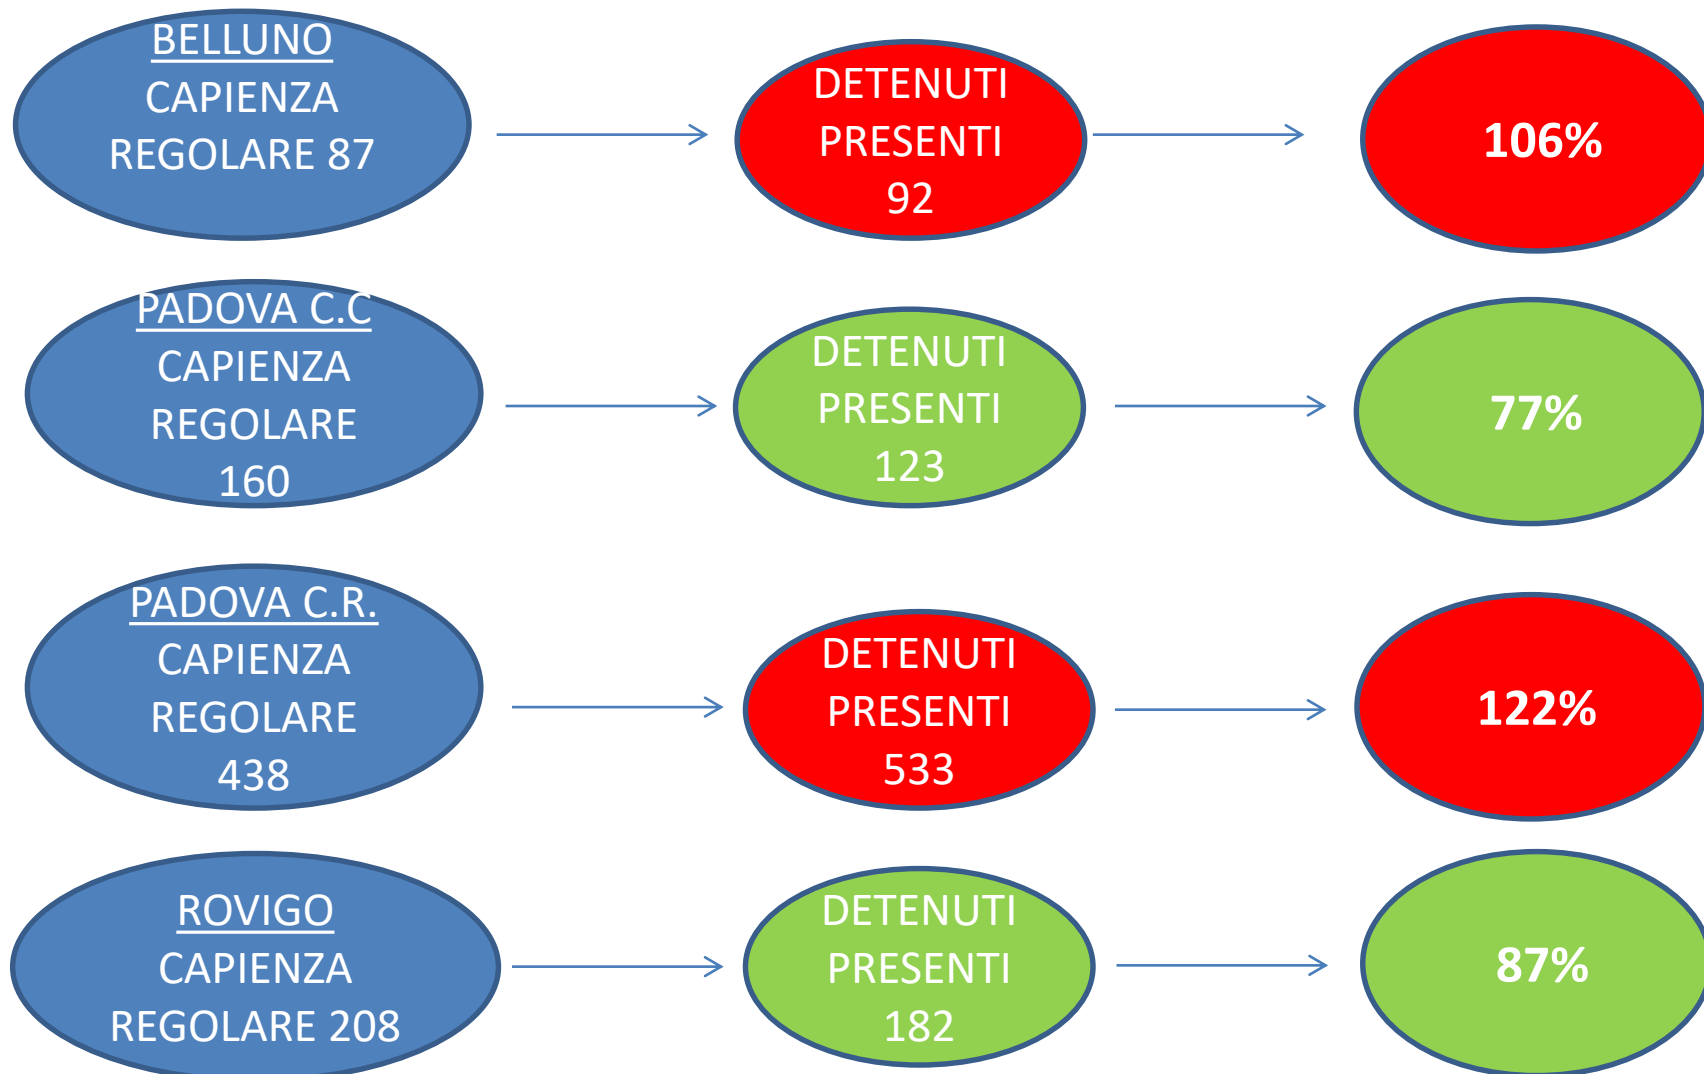

Detenuti presenti e capienza regolamentare degli istituti penitenziari del Veneto

ISTITUTO	TIPO ISTITUTO	CAPIENZA REGOLAMENTARE	Detenuti presenti		Di cui stranieri	Tasso affollamento
			Totale	Donne		
BELLUNO	CC	87	92		43	106 %
PADOVA C.C.	CC	160	123		83	77 %
PADOVA C.R.	CR	438	533		247	122 %
ROVIGO	CC	208	182		67	87 %
TREVISO	CC	137	199		99	145 %
VENEZIA "GIUDECCA"	CRF	111	65	65	31	59 %
VENEZIA "SANTA MARIA MAGGIORE"	CC	158	215		134	136 %
VICENZA	CC	273	372		171	136 %
VERONA "MONTORIO"	CC	335	488	53	311	146 %
TOTALE VENETO		1.907	2.269	118	1.186	

DISTRIBUZIONE PRESENZE DETENUTI PER TERRITORIO PROVINCIALE

Con tecnologia Bing
© GeoNames

DI CUI STRANIERI **1.186**

DI CUI ITALIANI **1.083**

DI CUI DONNE **118**

DETENUTI
PRESENTI
CARCERI
VENETE
2.269

NUMERI ASSOLUTI

■ DETENUTI MASCHI STRANIERI ■ DETENUTI MASCHI ITALIANI
■ DETENUTE DONNE STRANIERE ■ DETENUTE ITALIANE

DATO in PERCENTUALE

DONNE RISTRETTE

■ DONNE ITALIANE ■ DONNE STRANIERE
■ DI CUI CON FIGLI AL SEGUITO ■ FIGLI AL SEGUITO

Capienza regolamentare dei detenuti presenti e tasso di affollamento degli istituti penitenziari

TREVISO
CAPIENZA
REGOLARE 137

DETENUTI
PRESENTI
199

145%

VENEZIA
GIUDECCA
CAPIENZA
REGOLARE 111

DETENUTI
PRESENTI
65