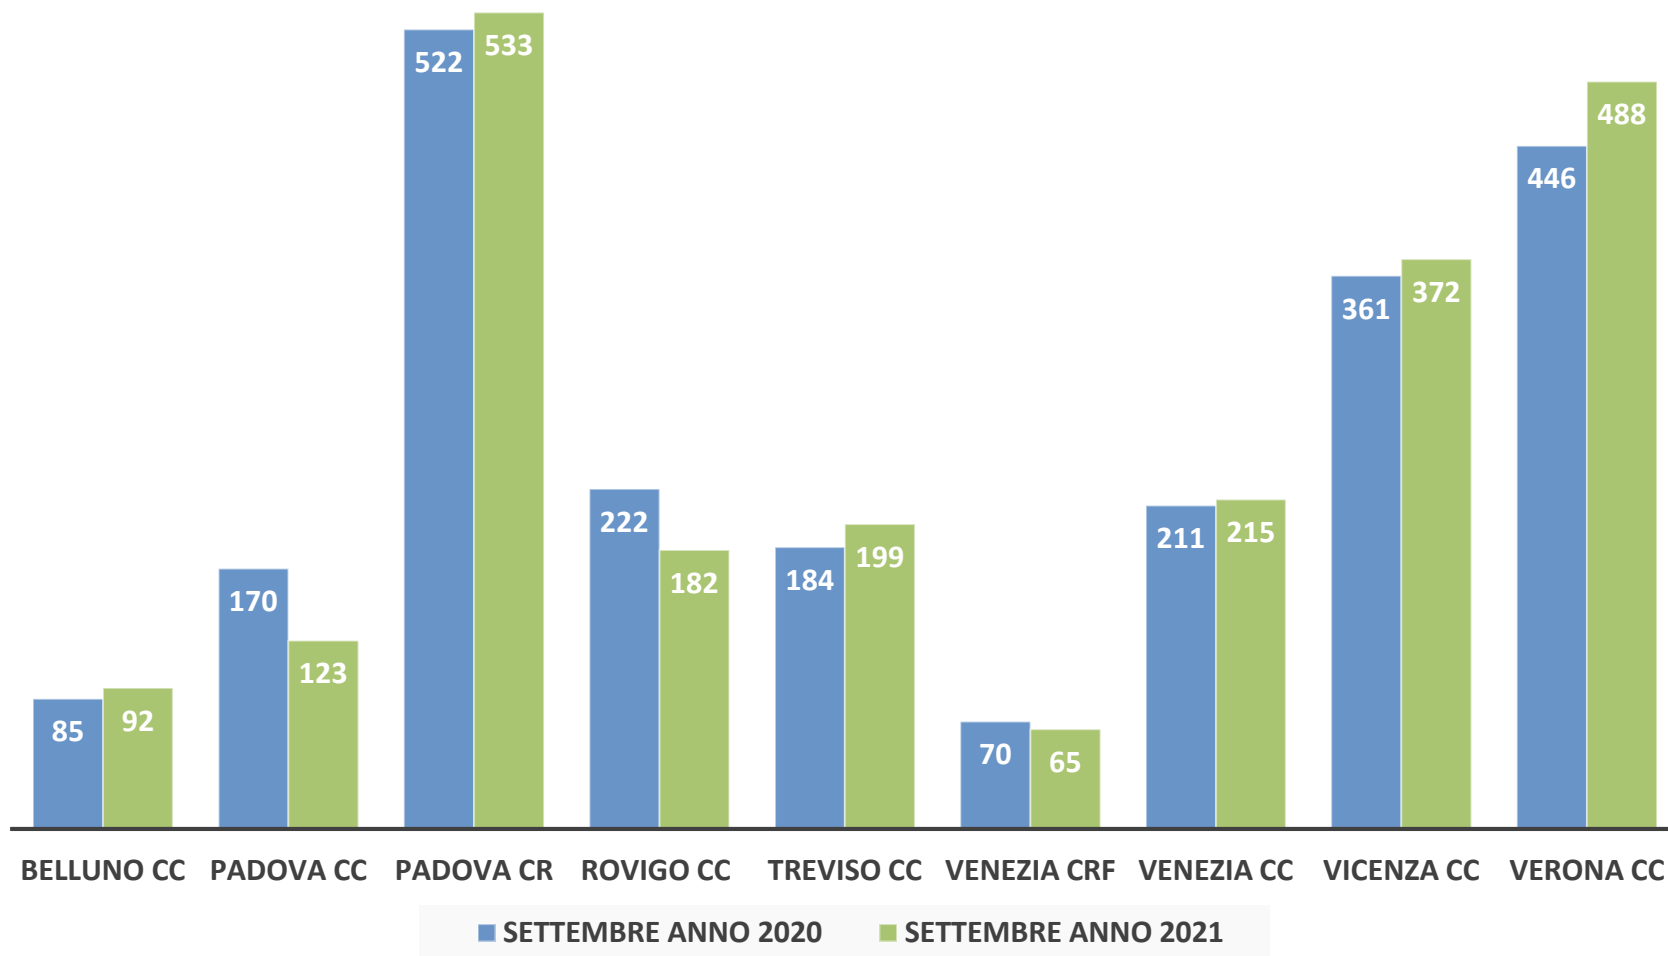

59%

VENEZIA
S.M.M.
CAPIENZA
REGOLARE 158

DETENUTI
PRESENTI
215

136%

VICENZA
CAPIENZA
REGOLARE 273

DETENUTI
PRESENTI
372

136%

VERONA
MONTORIO
CAPIENZA
REGOLARE 335

DETENUTI
PRESENTI
488

146%

Detenuti presenti e capienza regolamentare negli istituti penitenziari

RAFFRONTO POPOLAZIONE DETENUTA PRESENTE ANNO 2020 - 2021

TREND PRESENZA DETENUTI DAL 2009 AL 2020

TREND PRESENZA DETENUTI STRANIERI DAL 2009 AL 2020